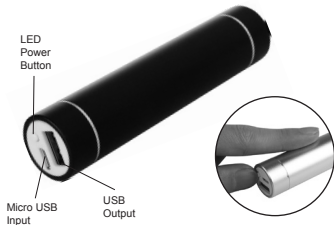

LED Tube

- Bitte lesen Sie diese Anleitung sorgfältig, bevor Sie die Powerbank nutzen.
- Lisez attentivement ces instructions avant d'utiliser la Powerbank.
- Please read this instruction carefully before using the Powerbank.

Standard: Micro USB

Optional: 3 in 1 Loading cable
Micro USB, Lightning, Type C

1 Produkteinführung/ Product introduction/ Présentation du produit

Vielen Dank für die Wahl dieser Powerbank. Sie haben eine leistungsstarke und gut gestaltete Ladelösung für Ihr Smartphone, MP3/4 -Gerät oder andere Geräte gewählt.

3 Spezifikationen/ Spécifications techniques/ Technical Specifications

Output Power: 5V / 950 mA
Input Power: 5V / 650 mA
Batteries capacity: 2.200 mAh
Weight: 140 g
Product-size: 105 x 23 x 23 mm
Housing material: Aluminium