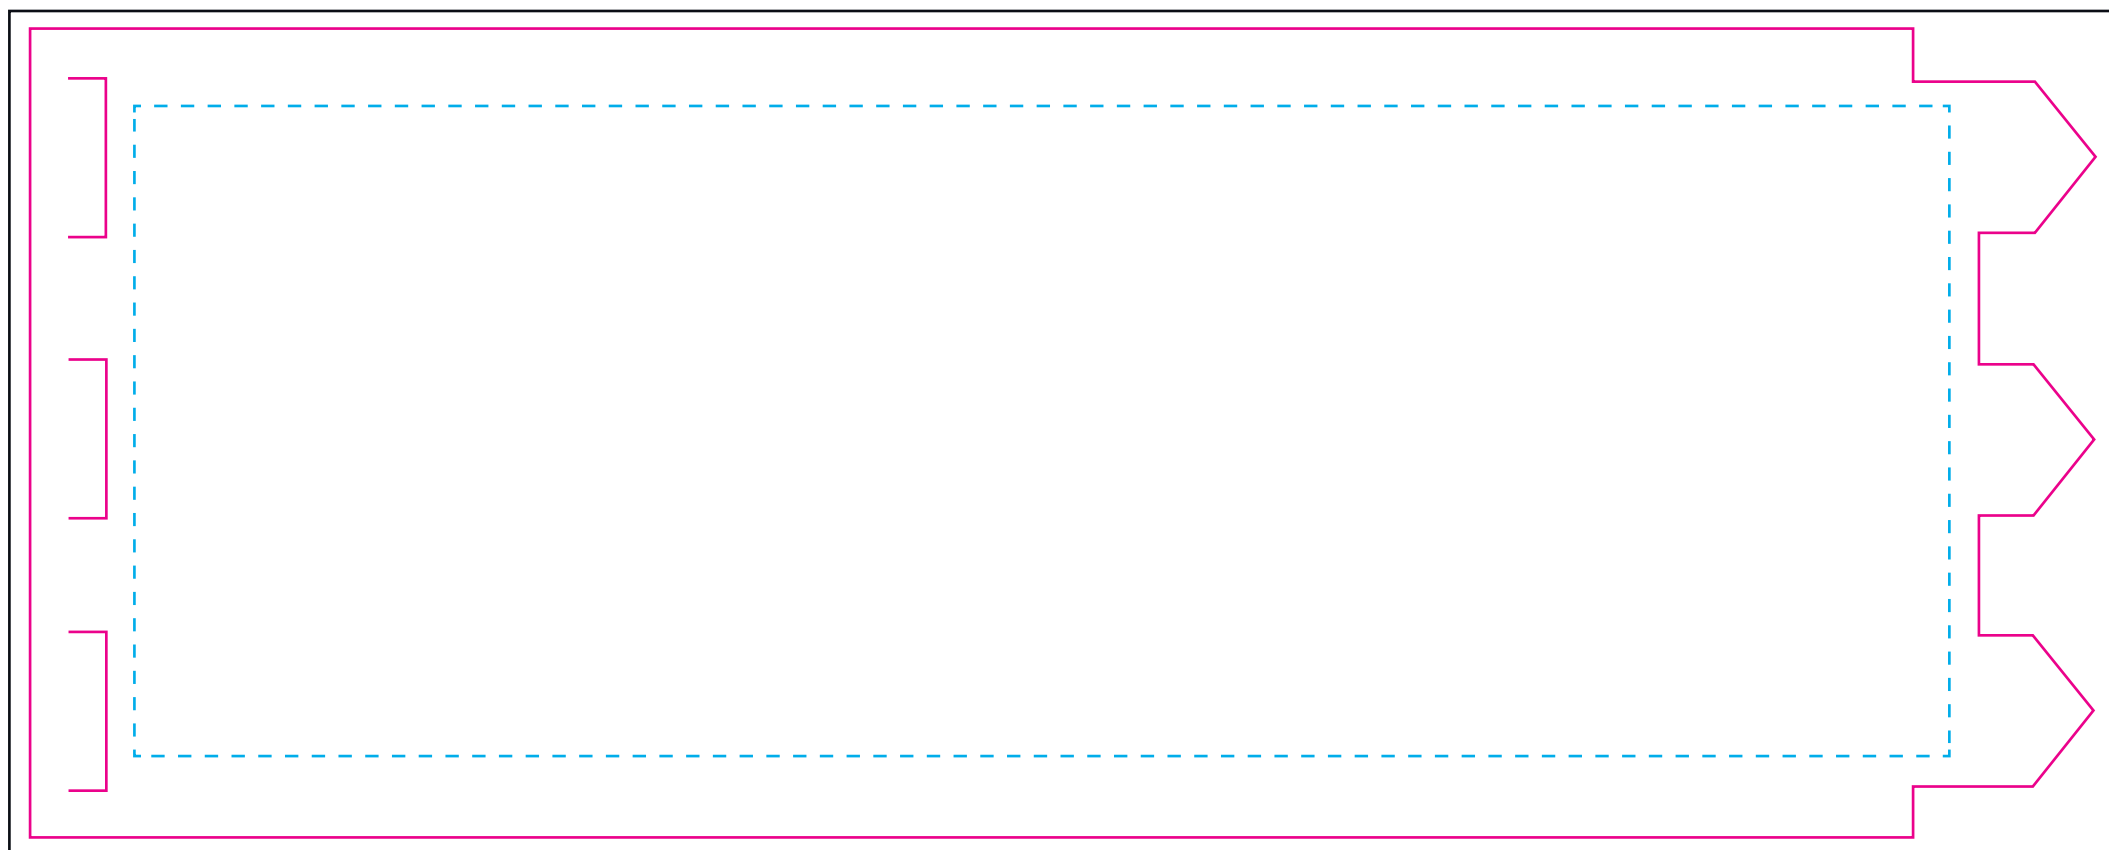

FLATTY

Stiftebecher / pots à crayons / pen box

ID: 000080 - PVC weiß

- Bildauflösung 300 dpi
- Vektorisierte Schriften
- Datei in CMYK
- Schwarze Schrift: Überdrucken + 100% K

- résolution des images 300 dpi
- Texte vectorisé
- Fichier en CMYK
- Typographie noire: surimpression + 100% N

- Pictures with 300 dpi
- Vector Text
- CMYK Files
- Black types overprint + 100 % K

CERCLAGE NOIR

Beschnitt (279 x 112 mm)

Débord (279 x 112 mm)

Bleed (279 x 112 mm)

Schnittkante (273,5 x 107mm)

Découpe (Format fini 273,5 x 107 mm)

Cuttingline (End size 273,5 x 107 mm)

Keine wichtigen Motivhalte zwischen Schnittkante und dieser Linie (240 x 86 mm)

Pas de texte ou d'éléments important entre cette ligne et celle de découpe (240 x 86 mm)

No important artwork parts between Cuttingline and this line (240 x 86 mm)