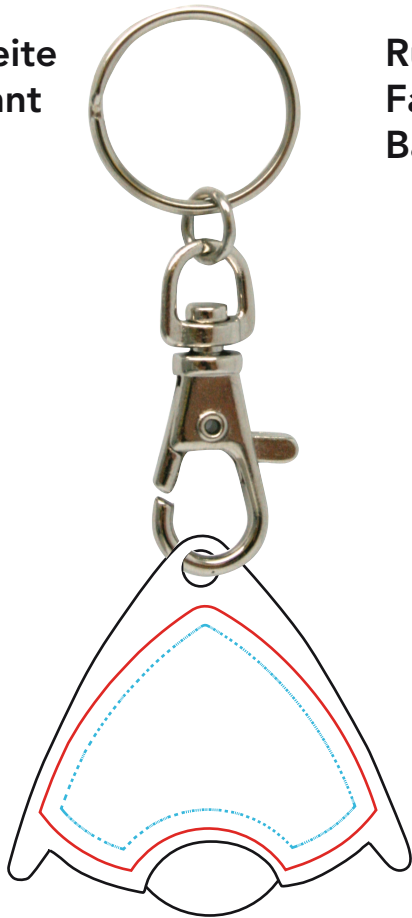

Kameleon

Schlüsselanhänger / Porte-clés / Keyport

ID: 000223 - Digi

- ✓ Bildauflösung 300 dpi
- ✓ Vektorisierte Schriften
- ✓ Datei in CMYK
- ✓ Schwarze Schrift: Überdrucken + 100% K

- ✓ résolution des images 300 dpi
- ✓ Texte vectorisé
- ✓ Fichier en CMJN
- ✓ Typographie noire: surimpression + 100% N

- ✓ Pictures with 300 dpi
- ✓ Vector Text
- ✓ CMYK Files
- ✓ Black types overprint + 100 % K

Vorderseite
Face avant
Front

Rückseite
Face arrière
Back

Vorderseite
Face avant
Front

Rückseite
Face arrière
Back

ca. Pantone 1805

ca. Pantone 115

ca. Pantone 115

White

Beschnitt (50,5 x 40,8mm)

Schnittkante (44,8 x 35,3 mm)

Keine wichtigen Motivinhalte zwischen
Schnittkante und dieser Linie
(39,2 x 30 mm)

Débord (50,5 x 40,8 mm)

Découpe (Format fini 44,8 x 35,3 mm)

Pas de texte ou d'éléments important entre
cette ligne et celle de découpe (39,2 x 30 mm)

Bleed (50,5 x 40,8 mm)

Cuttingline (End size 44,8 x 35,3 mm)

No important artwork parts between Cutting-
line and this line (39,2 x 30 mm)