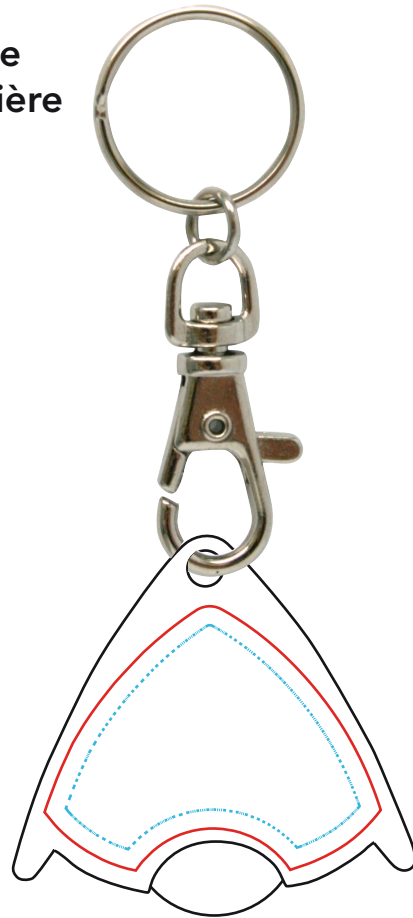

Kameleon

Schlüsselanhänger / Porte-clés / Keyport

ID: 000223 - Digi

- ✓ Bildauflösung 300 dpi
- ✓ Vektorisierte Schriften
- ✓ Datei in CMYK
- ✓ Schwarze Schrift: Überdrucken + 100% K

- ✓ résolution des images 300 dpi
- ✓ Texte vectorisé
- ✓ Fichier en CMJN
- ✓ Typographie noire: surimpression + 100% N

- ✓ Pictures with 300 dpi
- ✓ Vector Text
- ✓ CMYK Files
- ✓ Black types overprint + 100 % K

Vorderseite
Face avant
Front

Rückseite
Face arrière
Back

Vorderseite
Face avant
Front

Rückseite
Face arrière
Back

Schale Farbe / couleur de cadre / Housing color

ca. Pantone 187

Pantone Black

ca. Pantone 648

White

Farblos transluzent
translucide / transparent

EK-Chip Farbe / couleur du jeton / chip color

ca. Pantone 7462

ca. Pantone 1805

ca. Pantone 115

ca. Pantone 115

White

Beschnitt (50,5 x 40,8mm)

Schnittkante (44,8 x 35,3 mm)

Keine wichtigen Motivinhalte zwischen
Schnittkante und dieser Linie
(39,2 x 30 mm)

Débord (50,5 x 40,8 mm)