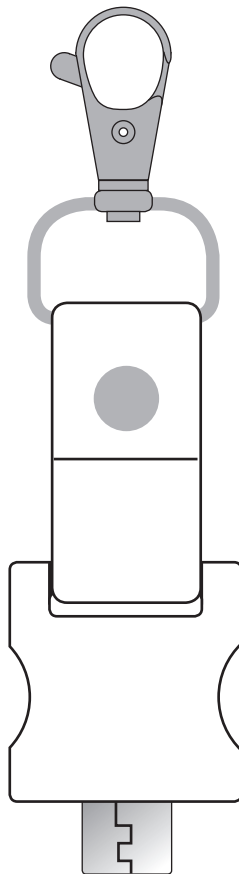

Simulation

ID:000342_LANYARD

Artwork • Auftrag • Client: 3XXXXXX_Kunde_Kom

Version: S1

Date • Date • Datum: 00 / 00 / 2012

Real print foto • Andruckfoto • BAT photo: YES / NO

Real sample • Andruckmuster • BAT produit: YES / NO

FRONT
VORDERSEITE
RECTO

BACK
RÜCKSEITE
VERSO

only product
not for color

Housing color / Gehäusefarbe / Couleur du boîtier:

White / White

Imprinting way / Werbeanbringung / procédé de marquage:

Logo size / Logo Grösse / taille du logo:

Front: Ø 20 mm

Back: Ø 17 mm

Print colors / Druckfarben / couleurs d'impression:

Pantone xxx

Pantone xxx

Pantone xxx

100% / Lanyard: 61 x 10,8 mm (Auschnitt / Détail / Detail)

FRONT
VORDERSEITE
RECTO

BACK
RÜCKSEITE
VERSO

25% / Lanyard: 800 x 20 mm