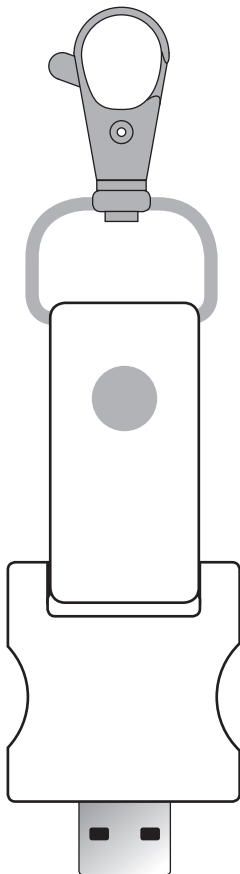

Simulation

ID:000342_LANYARD

Artwork • Auftrag • Client: 3XXXXXX_Kunde_Kom

Version: S1

Date • Date • Datum: 00 / 00 / 2012

Real print foto • Andruckfoto • BAT photo: YES / NO

Real sample • Andruckmuster • BAT produit: YES / NO

FRONT
VORDERSEITE
RECTO

BACK
RÜCKSEITE
VERSO

only product
not for color

Housing color / Gehäusefarbe / Couleur du boîtier:

White / White

Imprinting way / Werbeanbringung / procédé de marquage:

Logo size / Logo Grösse / taille du logo:

Front: Ø 20 mm

Back: Ø 17 mm

Print colors / Druckfarben / couleurs d'impression:

Pantone xxx

Pantone xxx

Pantone xxx

100% / Lanyard: 61 x 10,8 mm (Auschnitt / Détail / Detail)

FRONT
VORDERSEITE
RECTO

BACK
RÜCKSEITE
VERSO

25% / Lanyard: 800 x 20 mm