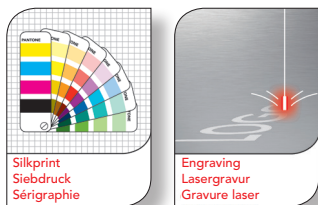

**FRONT
VORDERSEITE
RECTO**

**BACK
RÜCKSEITE
VERSO**

Housing color / Gehäusefarbe / Couleur du boîtier:

Standard Silver / silber / argent

Imprinting way / Werbeanbringung / procédé de marquage:

Logo size / Logo Grösse / taille du logo:

Front: 23 x 12 mm

Back: 23 x 12 mm

Print colors / Druckfarben / couleurs d'impression:

Pantone xxx

Pantone xxx

Pantone xxx

*Diese Simulation gibt nur das ungefähre Druck- bzw. Gravurergebnis wieder. Im Zweifelsfall sollte ein Freigabemuster zur Freigabe bestellt werden.
Cette simulation est réalisée à titre indicatif (gravure laser, impression...). En cas de doute veuillez demander un BAT produit.*