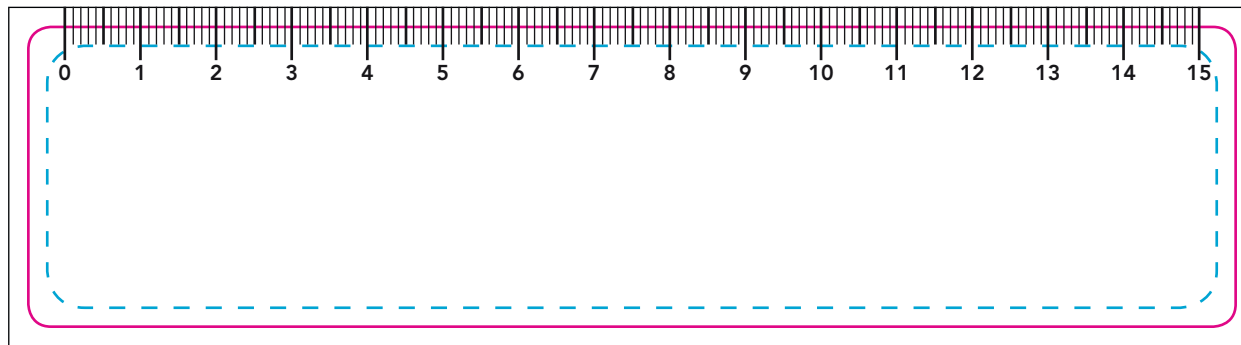

# CREATIF-line

Lineal 160 x 40 mm

ID: 003310 - PVC weiß

- ✓ Bildauflösung 300 dpi
- ✓ Vektorisierte Schriften
- ✓ Datei in CMYK
- ✓ Schwarze Schrift: Überdrucken + 100% K

- ✓ résolution des images 300 dpi
- ✓ Texte vectorisé
- ✓ Fichier en CMYK
- ✓ Typographie noire: surimpression + 100% N

- ✓ Pictures with 300 dpi
- ✓ Vector Text
- ✓ CMYK Files
- ✓ Black types overprint + 100 % K

— Beschnitt ( 165 x 45 mm )

— Schnittkante ( 160 x 40 mm )

- - - Keine wichtigen Motivinhalte zwischen Schnittkante und dieser Linie ( 155 x 35 mm )

— Débord ( 165 x 45 mm )

— Découpe ( Format fini 160 x 40 mm )

- - - Pas de texte ou d'éléments important entre cette ligne et celle de découpe ( 155 x 35 mm )

— Bleed ( 165 x 45 mm )

— Cuttingline ( End size 160 x 40 mm )

- - - No important artwork parts between Cuttingline and this line ( 155 x 35 mm )