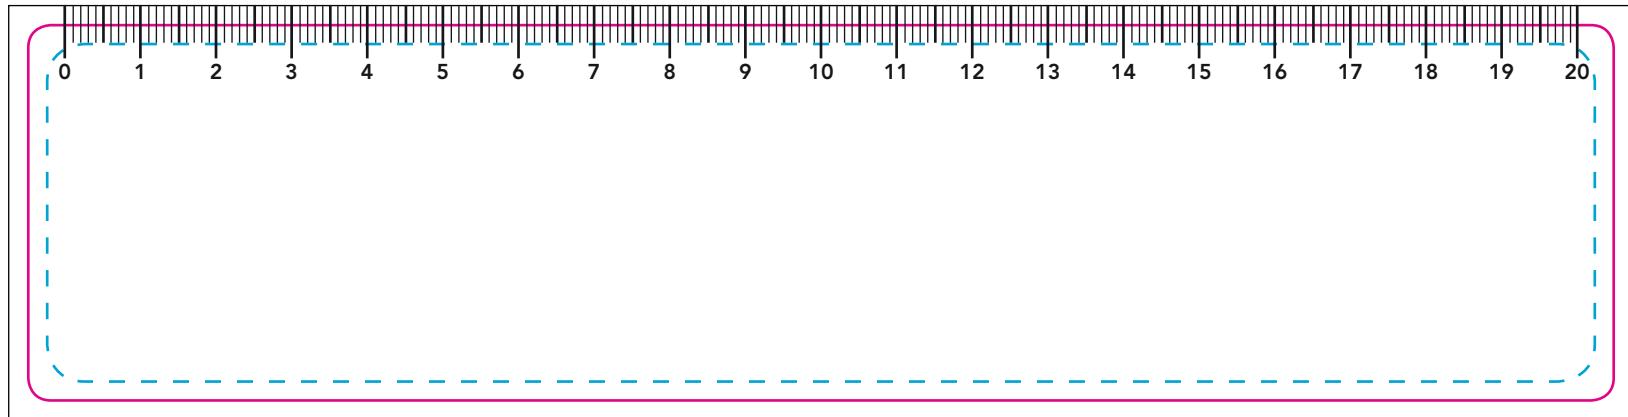

CREATIF-line

Lineal 210 x 50 mm

ID: 003312 - PVC weiß

- Bildauflösung 300 dpi
- Vektorisierte Schriften
- Datei in CMYK
- Schwarze Schrift: Überdrucken + 100% K

- résolution des images 300 dpi
- Texte vectorisé
- Fichier en CMJN
- Typographie noire: surimpression + 100% N

- Pictures with 300 dpi
- Vector Text
- CMYK Files
- Black types overprint + 100 % K

— Beschnitt (215 x 55 mm)

— Schnittkante (210 x 50 mm)

- - - Keine wichtigen Motivinhalte zwischen Schnittkante und dieser Linie (205 x 45 mm)

— Débord (215 x 55 mm)

— Découpe (Format fini 210 x 50 mm)

- - - Pas de texte ou d'éléments important entre cette ligne et celle de découpe (205 x 45 mm)

— Bleed (215 x 55 mm)

— Cuttingline (End size 210 x 50 mm)

- - - No important artwork parts between Cuttingline and this line (205 x 45 mm)