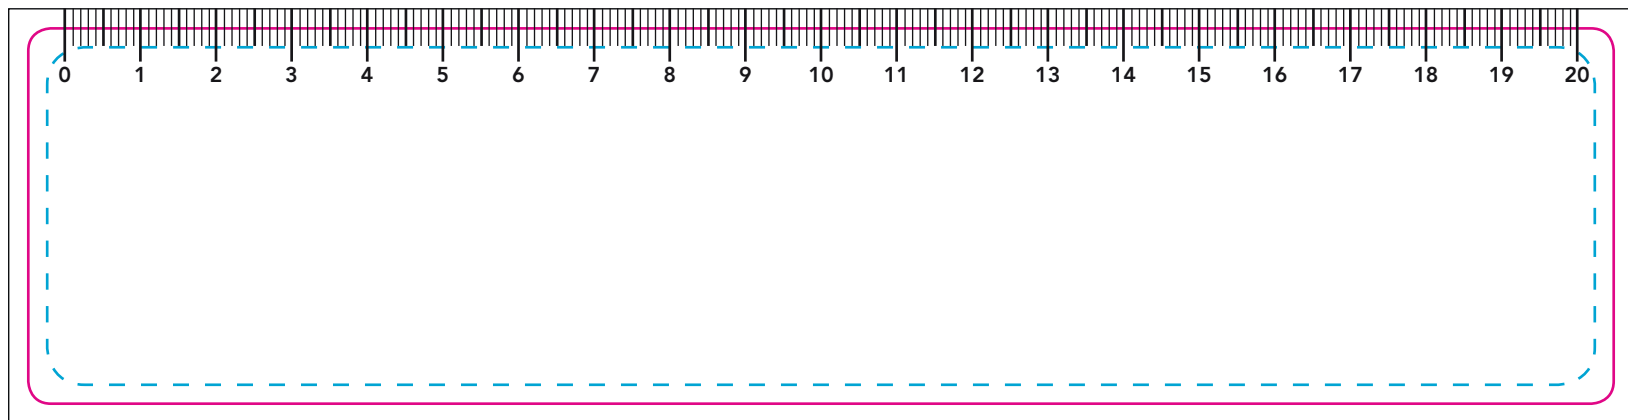

# CREATIF-line

Lineal 210 x 50 mm

ID: 003313 - PVC weiß

- ✓ Bildauflösung 300 dpi
- ✓ Vektorisierte Schriften
- ✓ Datei in CMYK
- ✓ Schwarze Schrift: Überdrucken + 100% K

- ✓ résolution des images 300 dpi
- ✓ Texte vectorisé
- ✓ Fichier en CMJN
- ✓ Typographie noire: surimpression + 100% N

## Rückseite / Verso / Backside

— Beschnitt ( 215 x 55 mm )

— Schnittkante ( 210 x 50 mm )

- - - Keine wichtigen Motivinhalte zwischen Schnittkante und dieser Linie ( 205 x 45 mm )

— Débord ( 215 x 55 mm )

— Découpe / Soudure ( Format fini 210 x 50 mm )

- - - Pas de texte ou d'éléments important entre cette ligne et celle de découpe ( 205 x 45 mm )

— Bleed ( 215 x 55 mm )

— Cuttingline ( End size 210 x 50 mm )

- - - No important artwork parts between Cuttingline and this line ( 205 x 45 mm )