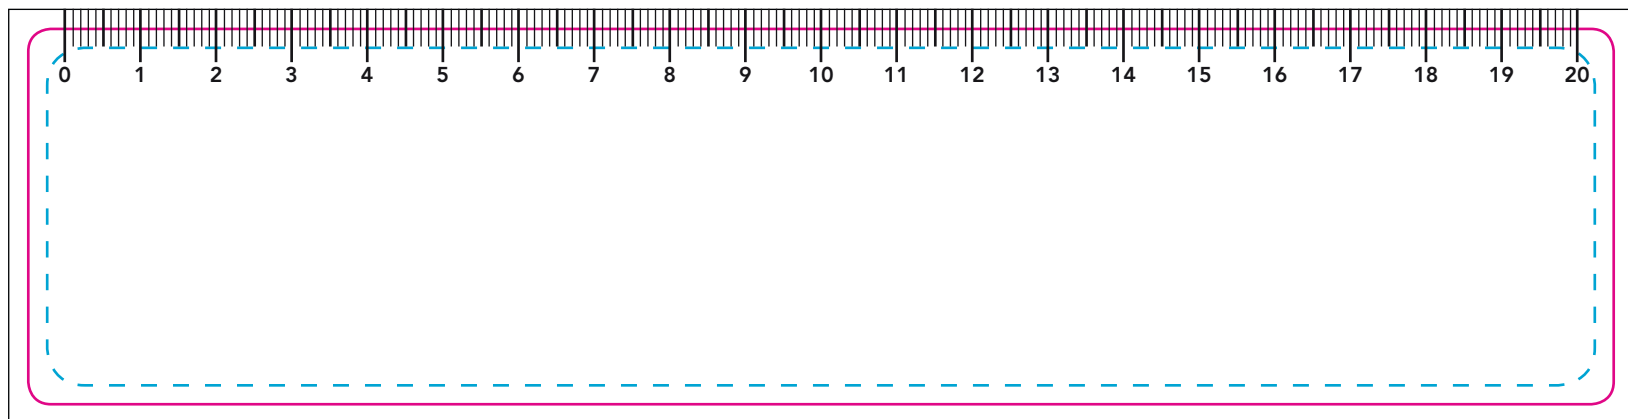

# CREATIF-line

Lineal 210 x 50 mm

ID: 003313 - PVC weiß

- ✓ Bildauflösung 300 dpi
- ✓ Vektorisierte Schriften
- ✓ Datei in CMYK
- ✓ Schwarze Schrift: Überdrucken + 100% K

- ✓ résolution des images 300 dpi
- ✓ Texte vectorisé
- ✓ Fichier en CMJN
- ✓ Typographie noire: surimpression + 100% N

## Rückseite / Verso / Backside

— Beschnitt ( 215 x 55 mm )

— Schnittkante ( 210 x 50 mm )

- - - Keine wichtigen Motivinhalte zwischen Schnittkante und dieser Linie ( 205 x 45 mm )

— Débord ( 215 x 55 mm )

— Découpe / Soudure ( Format fini 210 x 50 mm )

- - - Pas de texte ou d'éléments important entre cette ligne et celle de découpe ( 205 x 45 mm )

— Bleed ( 215 x 55 mm )

— Cuttingline ( End size 210 x 50 mm )

- - - No important artwork parts between Cuttingline and this line ( 205 x 45 mm )