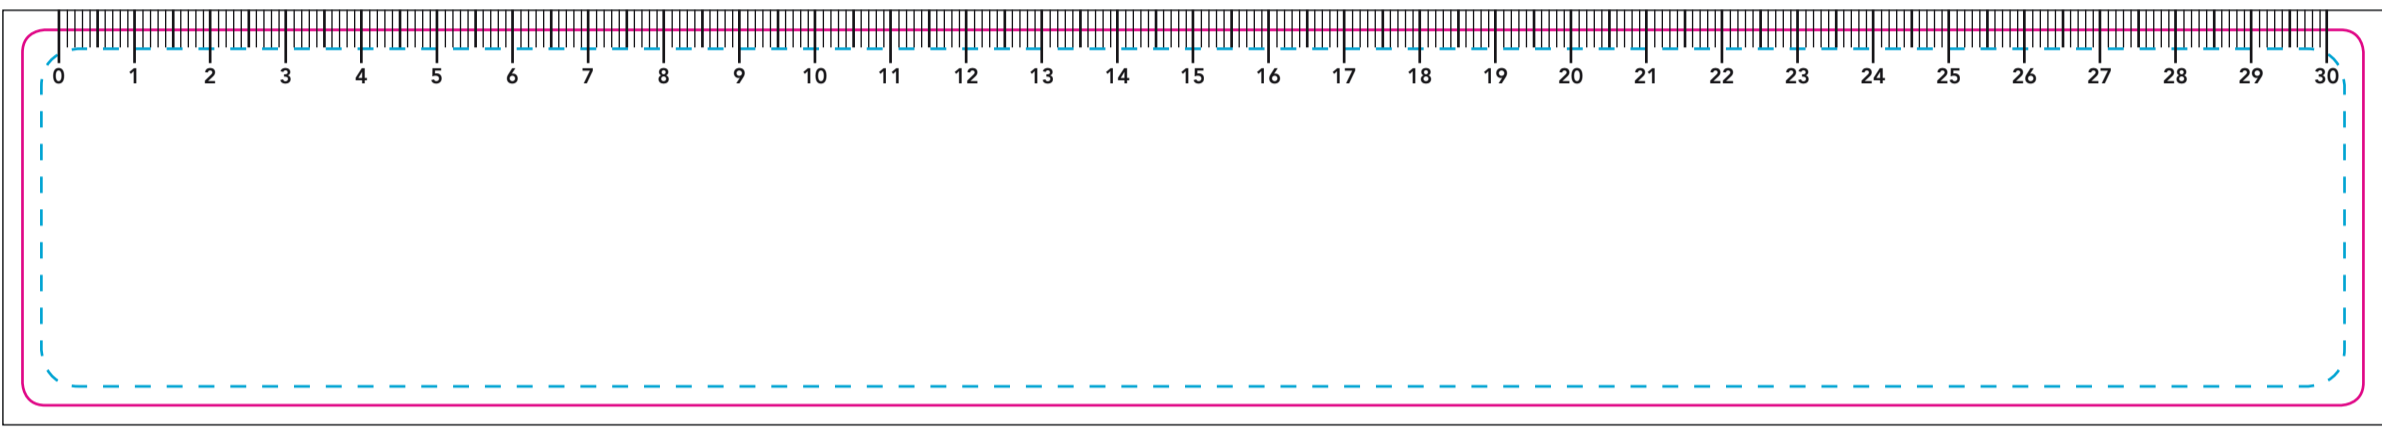

- ✓ Bildauflösung 300 dpi
- ✓ Vektorisierte Schriften
- ✓ Datei in CMYK
- ✓ Schwarze Schrift: Überdrucken + 100% K

- ✓ résolution des images 300 dpi
- ✓ Texte vectorisé
- ✓ Fichier en CMJN
- ✓ Typographie noire: surimpression + 100% N

- ✓ Pictures with 300 dpi
- ✓ Vector Text
- ✓ CMYK Files
- ✓ Black types overprint + 100 % K

**Vorderseite / Recto / Frontside**

**Rückseite / Verso / Backside**

- Beschnitt ( 315 x 55 mm )
- Schnittkante ( 310 x 50 mm )
- - - Keine wichtigen Motivinhalte zwischen Schnittkante und dieser Linie ( 305 x 45 mm )

- Débord ( 315 x 55 mm )
- Découpe ( Format fini 310 x 50 mm )
- - - Pas de texte ou d'éléments important entre cette ligne et celle de découpe ( 305 x 45 mm )

- Bleed ( 315 x 55 mm )
- Cuttingline ( End size 310 x 50 mm )
- - - No important artwork parts between Cuttingline and this line ( 305 x 45 mm )