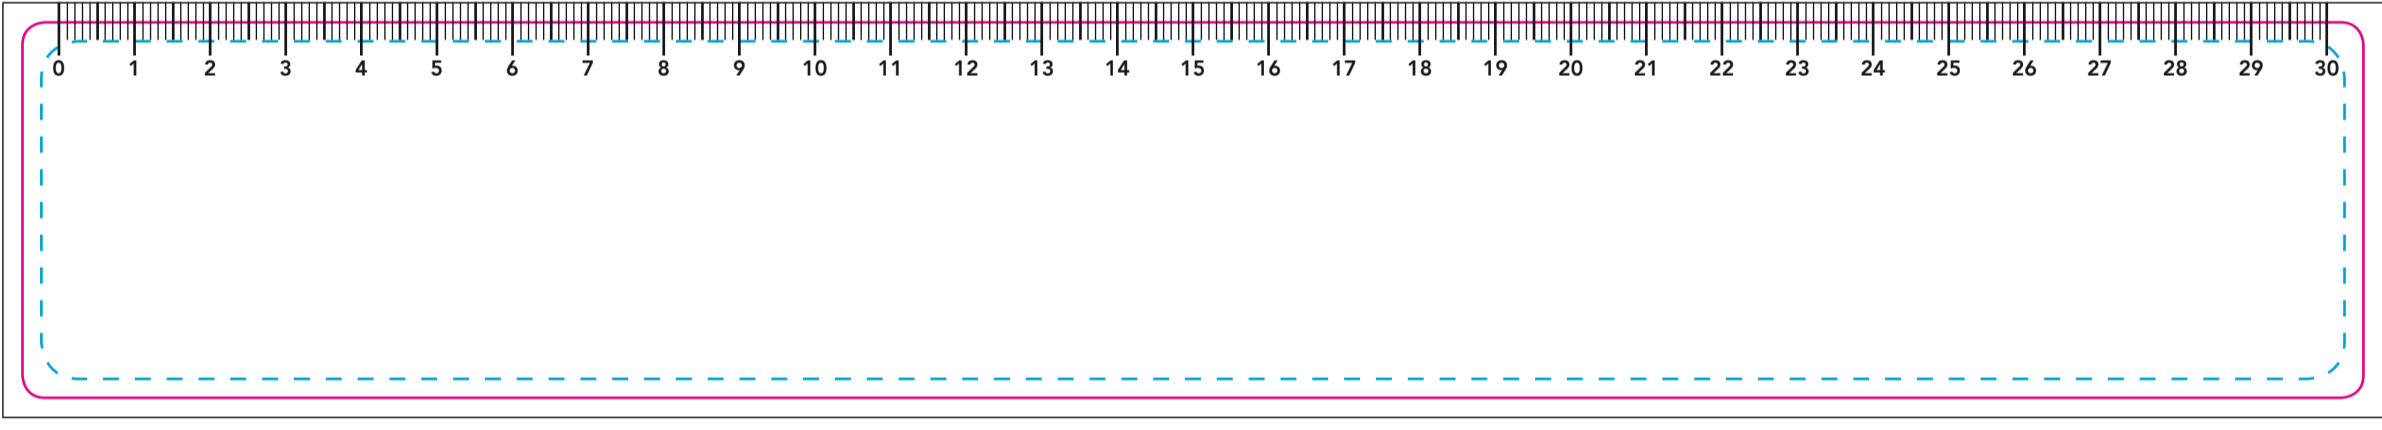

- ✓ Bildauflösung 300 dpi
- ✓ Vektorisierte Schriften
- ✓ Datei in CMYK
- ✓ Schwarze Schrift: Überdrucken + 100% K

- ✓ résolution des images 300 dpi
- ✓ Texte vectorisé
- ✓ Fichier en CMJN
- ✓ Typographie noire: surimpression + 100% N

- ✓ Pictures with 300 dpi
- ✓ Vector Text
- ✓ CMYK Files
- ✓ Black types overprint + 100 % K

**Vorderseite / Recto / Frontside**

**Rückseite / Verso / Backside**

- Beschnitt ( 315 x 55 mm )
- Schnittkante ( 310 x 50 mm )
- - - Keine wichtigen Motivinhalte zwischen Schnittkante und dieser Linie ( 305 x 45 mm )

- Débord ( 315 x 55 mm )
- Découpe ( Format fini 310 x 50 mm )
- - - Pas de texte ou d'éléments important entre cette ligne et celle de découpe ( 305 x 45 mm )

- Bleed ( 315 x 55 mm )
- Cuttingline ( End size 310 x 50 mm )
- - - No important artwork parts between Cuttingline and this line ( 305 x 45 mm )