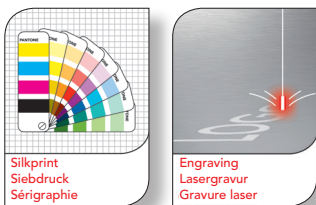

FRONT  
VORDERSEITE  
RECTO

BACK  
RÜCKSEITE  
VERSO

Housing color / Gehäusefarbe / Couleur du boîtier:

Standard Silver / silber / argent

Imprinting way / Werbeanbringung / procédé de marquage:

Logo size / Logo Grösse / taille du logo:

Front: 26 x 13 mm

Back: 26 x 13 mm

Print colors / Druckfarben / couleurs d'impression:

Pantone xxx

Pantone xxx

Pantone xxx

*Diese Simulation gibt nur das ungefähre Druck- bzw. Gravurergebnis wieder. Im Zweifelsfall sollte ein Freigabemuster zur Freigabe bestellt werden.  
Cette simulation est réalisée à titre indicatif (gravure laser, impression...). En cas de doute veuillez demander un BAT produit.*