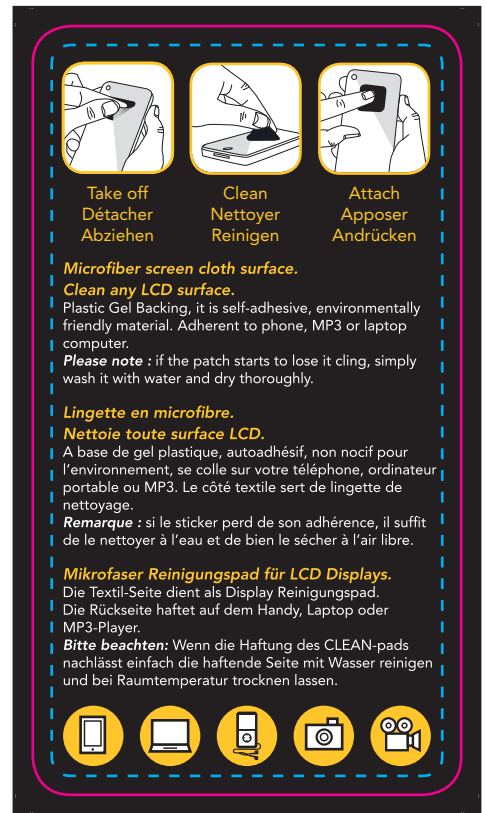

CARD
Vorderseite
Face avant
Front

CARD
Vorderseite
Face avant
Front

Imprinting way / Werbeanbringung / procédé de marquage:

Logo size / Logo Grösse / taille du logo:

Card: 57 x 102 mm

CLEAN-pad: 35,5 x 31 mm

Print colors / Druckfarben / couleurs d'impression:

- ca. Pantone xxx
- ca. Pantone xxx
- ca. Pantone xxx

CLEAN-pad