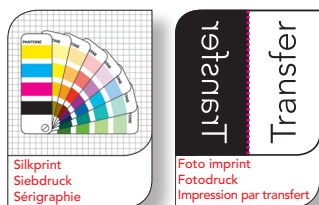

# Simulation

Artwork • Auftrag • Client: 3XXXXXX\_Kunde\_Kom

Version: S1

Date • Date • Datum: 00 / 00 / 2013

Real print foto • Andruckfoto • BAT photo: YES  / NO

Real sample • Andruckmuster • BAT produit: YES  / NO

FRONT / VORDERSEITE / RECTO

BACK / RÜCKSEITE / VERSO

Housing color / Gehäusefarbe / Couleur du boitier:

White

Imprinting way / Werbeanbringung / procédé de marquage:

Logo size / Logo Grösse / taille du logo:

Front: 27 x 10 mm / Ø 44 mm

Back: 26 x 14 mm / Ø 44 mm

Print colors / Druckfarben / couleurs d'impression:

- Pantone xxx  
 Pantone xxx  
 Pantone xxx