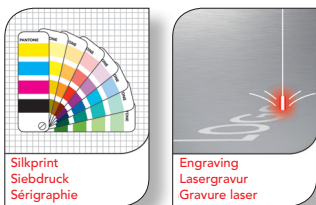

FRONT
VORDERSEITE
RECTO

BACK
RÜCKSEITE
VERSO

Housing color / Gehäusefarbe / Couleur du boîtier:

Standard Silver / silber / argent

Imprinting way / Werbeanbringung / procédé de marquage:

Logo size / Logo Grösse / taille du logo:

Front: 37 x 9 mm

Back: 37 x 9 mm

Print colors / Druckfarben / couleurs d'impression:

Pantone xxx

Pantone xxx

Pantone xxx

*Diese Simulation gibt nur das ungefähre Druck- bzw. Gravurergebnis wieder. Im Zweifelsfall sollte ein Freigabemuster zur Freigabe bestellt werden.
Cette simulation est réalisée à titre indicatif (gravure laser, impression...). En cas de doute veuillez demander un BAT produit.*