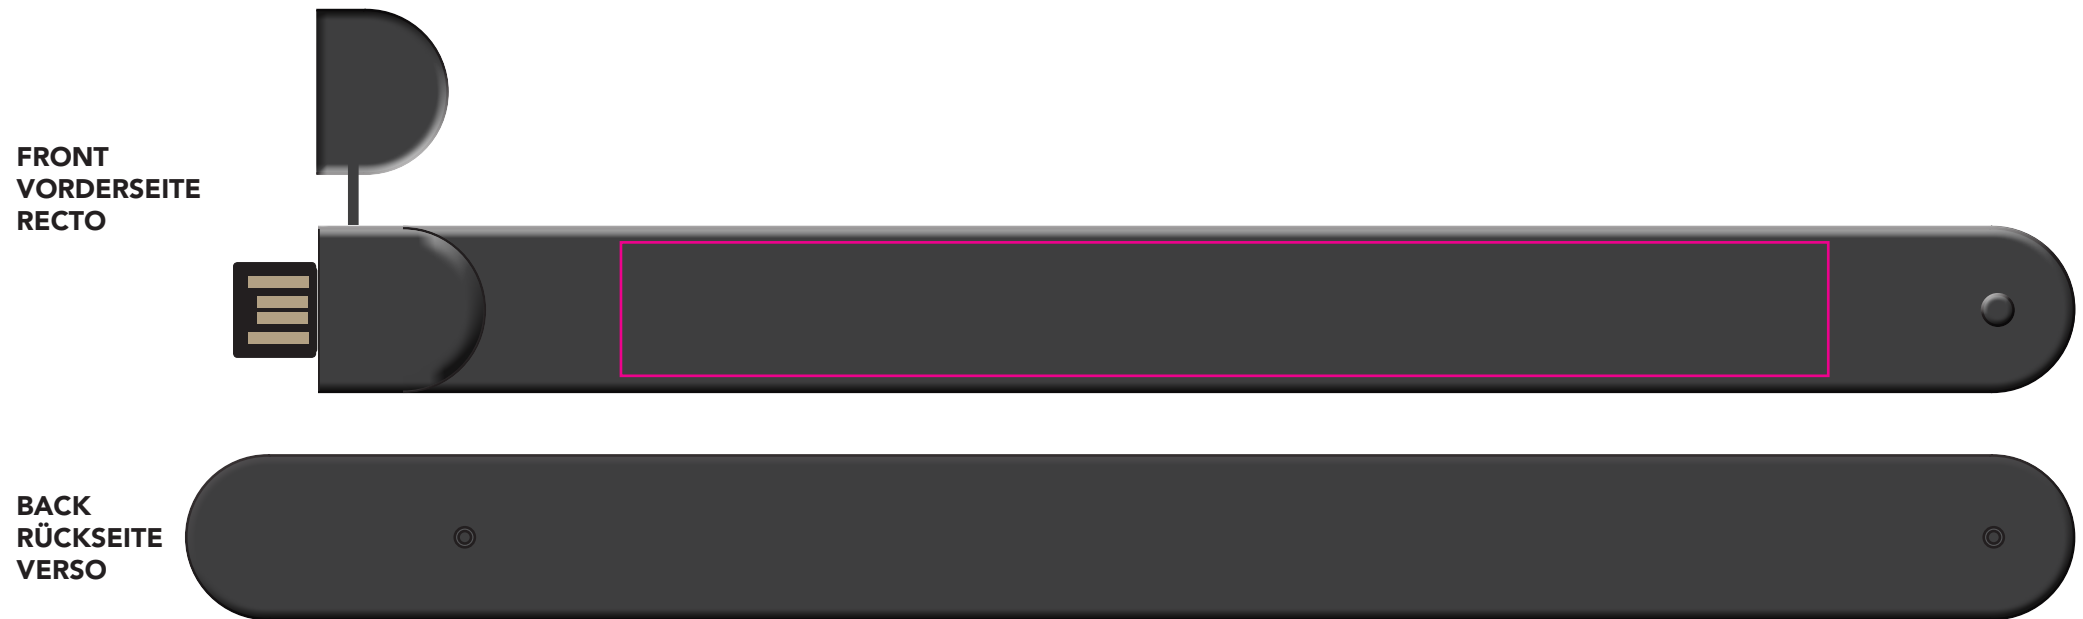

Simulation

Artwork • Auftrag • Client: 3XXXXXX_Kunde_Kom

Version: S1

Date • Datum: 00 / 00 / 2012

Real print foto • Andruckfoto • BAT photo: YES / NO

Real sample • Andruckmuster • BAT produit: YES / NO

Housing color / Gehäusefarbe / Couleur du boîtier:

Black / Schwarz / noir

Logo size / Logo Grösse / taille du logo:

160 x 18 mm

Imprinting way / Werbeanbringung / procédé de marquage:

Print colors / Druckfarben / couleurs d'impression:

- Pantone xxx
- Pantone xxx
- Pantone xxx