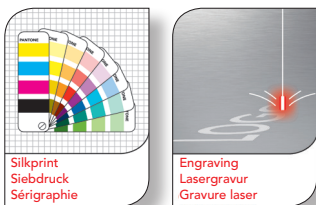

**FRONT
VORDERSEITE
RECTO**

**BACK
RÜCKSEITE
VERSO**

Housing color / Gehäusefarbe / Couleur du boîtier:

ca. Pantone 485

Imprinting way / Werbeanbringung / procédé de marquage:

Logo size / Logo Grösse / taille du logo:

Front: 26 x 14 mm

Back: 26 x 17 mm

Print colors / Druckfarben / couleurs d'impression:

- Pantone xxx
 Pantone xxx
 Pantone xxx

*Diese Simulation gibt nur das ungefähre Druck- bzw. Gravurergebnis wieder. Im Zweifelsfall sollte ein Freigabemuster zur Freigabe bestellt werden.
 Cette simulation est réalisée à titre indicatif (gravure laser, impression...). En cas de doute veuillez demander un BAT produit.*