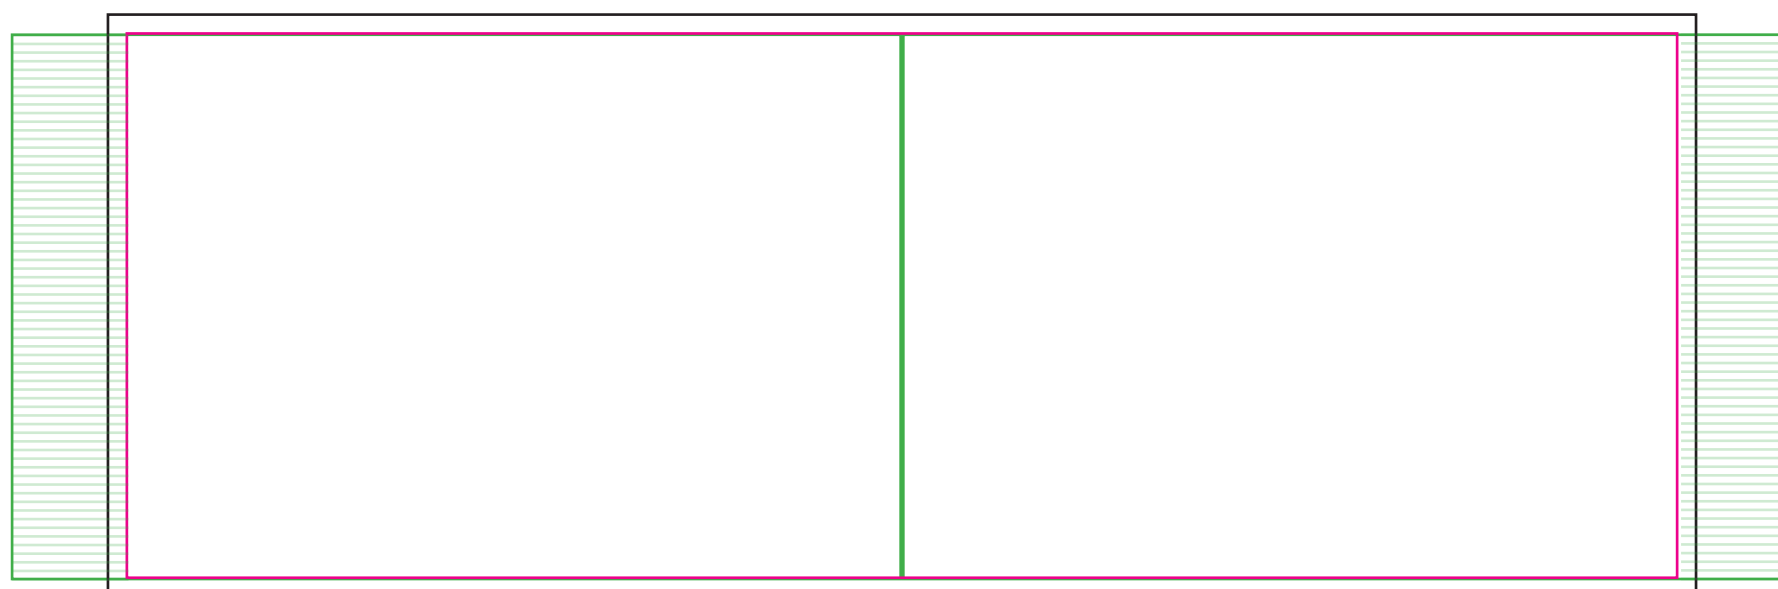

# MUG Fotodruck/print DOLLY Porzellan

ID: 005965 - Sublimation

- ✓ Bildauflösung 300 dpi
- ✓ Vektorisierte Schriften
- ✓ Datei in CMYK
- ✓ Schwarze Schrift: Überdrucken + 100% K

- ✓ résolution des images 300 dpi
- ✓ Texte vectorisé
- ✓ Fichier en CMYK
- ✓ Typographie noire: surimpression + 100% N

- ✓ Pictures with 300 dpi
- ✓ Vector Text
- ✓ CMYK Files
- ✓ Black types overprint + 100 % K

## Sublimationdruck / impression sublimation / Sublimationprint

Zentriert Ihren Motiv auf beide Seiten  
Permet de centrer votre motif des deux côtés  
Center your artwork of both side

Bereich der nicht gedruckt wird  
Hors de la zone d'impression  
Not print area

Beschnitt ( 210 x 77 mm )

Schnittkante ( 205 x 72 mm )

Débord ( 210 x 77 mm )

Découpe ( Format fini 205 x 72 mm )

Bleed ( 210 x 77 mm )

Cuttingline ( End size 205 x 72 mm )