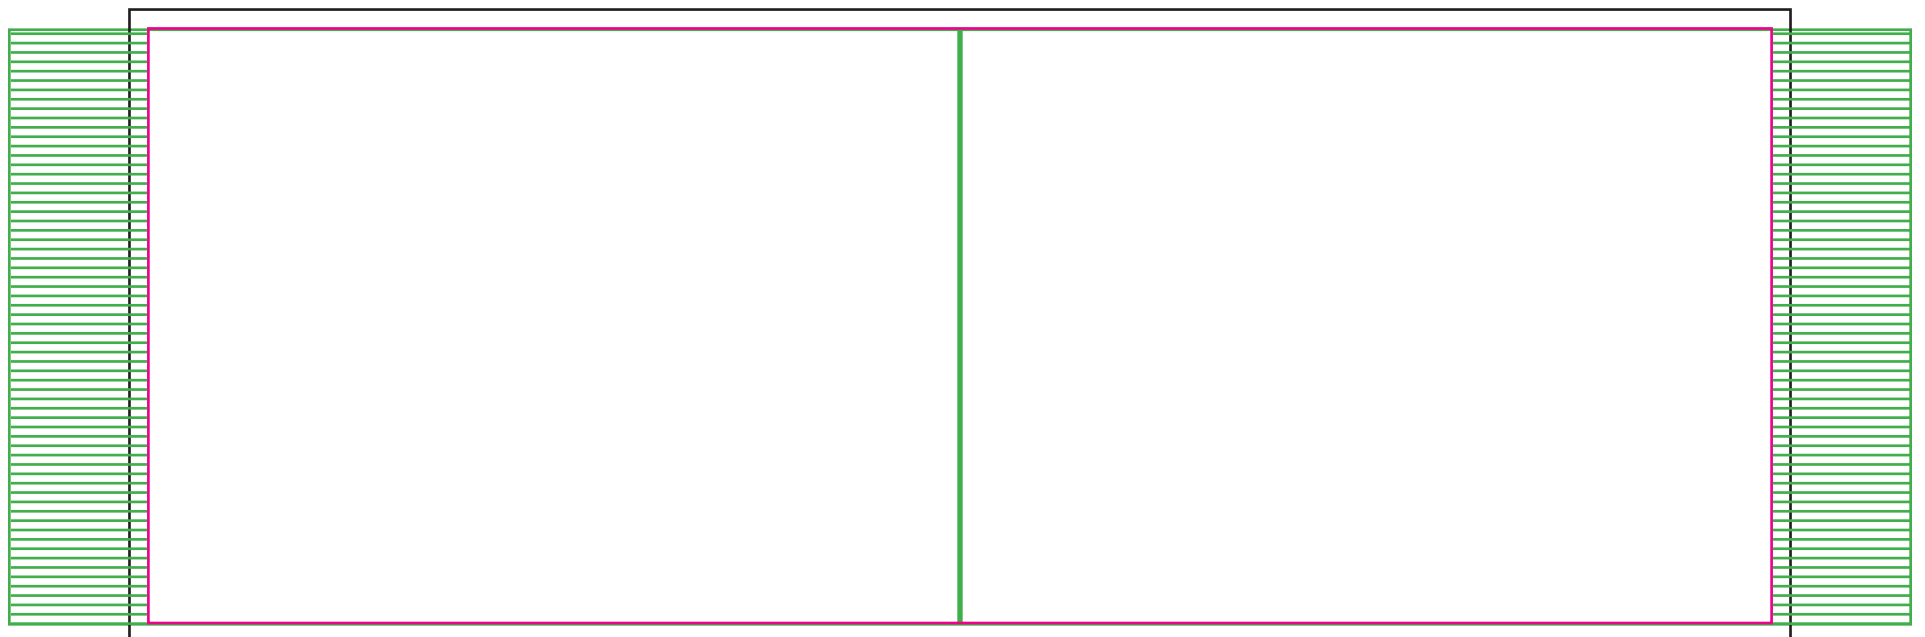

# MUG Fotodruck/print

MODERNLIFE COLOR RED

ID: 006006 - Sublimation

- Bildauflösung 300 dpi
- Vektorisierte Schriften
- Datei in CMYK
- Schwarze Schrift: Überdrucken + 100% K

- résolution des images 300 dpi
- Texte vectorisé
- Fichier en CMJN
- Typographie noire: surimpression + 100% N

- Pictures with 300 dpi
- Vector Text
- CMYK Files
- Black types overprint + 100 % K

## Sublimationdruck / impression sublimation / Sublimationprint

Zentriert Ihren Motiv auf beide Seiten  
Permet de centrer votre motif des deux côtés  
Center your artwork of both side

Bereich der nicht gedruckt wird  
Hors de la zone d'impression  
Not print area

Beschnitt ( 220 x 84 mm )

Schnittkante ( 215 x 79 mm )

Débord ( 220 x 84 mm )

Découpe ( Format fini 215 x 79 mm )

Bleed ( 220 x 84 mm )

Cuttingline ( End size 215 x 79 mm )