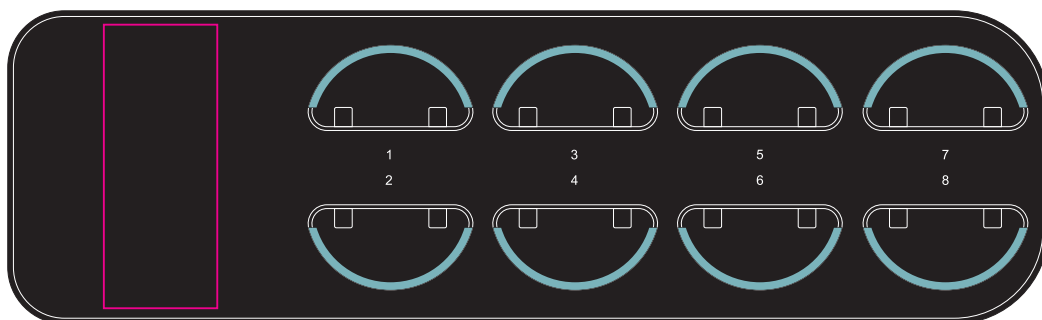

Simulation

Artwork • Auftrag • Client: 3XXXXXX_Kunde_Kom

Version: S1

Date • Date • Datum: 00 / 00 / 2013

Real print foto • Andruckfoto • BAT photo: YES / NO

Real sample • Andruckmuster • BAT produit: YES / NO

STATION

CHARGER

Housing color / Gehäusefarbe / Couleur du boîtier:

Standard Black / schwarz / noir

Imprinting way / Werbeanbringung / procédé de marquage:

Logo size / Logo Grösse / taille du logo:

Station: 30×75 mm

Charger: 14×95 mm

Print colors / Druckfarben / couleurs d'impression:

Pantone xxx

Pantone xxx

Pantone xxx

*Diese Simulation gibt nur das ungefähre Druck- bzw. Gravurergebnis wieder. Im Zweifelsfall sollte ein Freigabemuster zur Freigabe bestellt werden.
Cette simulation est réalisée à titre indicatif (gravure laser, impression...). En cas de doute veuillez demander un BAT produit.*