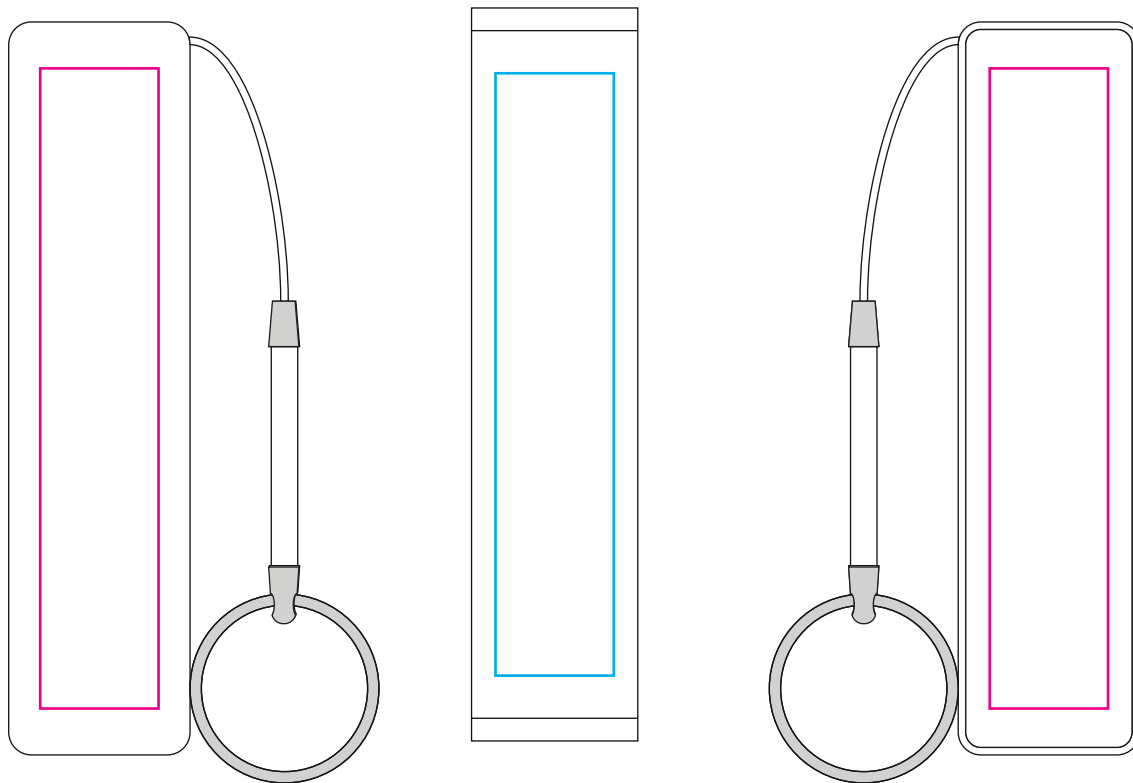

Simulation

ID:006248_COLOR-tube
2.600 mAh

Artwork • Auftrag • Client: 3XXXXXX_Kunde_Kom

Version: S1

Date • Date • Datum: 00 / 00 / 2013

Real print foto • Andruckfoto • BAT photo: YES / NO
Real sample • Andruckmuster • BAT produit: YES / NO

Front

Side

Back

Housing color / Gehäusefarbe / Couleur du boîtier:

White / Weiss / Blanc

Imprinting way / Werbeanbringung / procédé de marquage:

Logo size / Logo Grösse / taille du logo:

85 x 16 mm

80 x 16 mm

Print colors / Druckfarben / couleurs d'impression:

Pantone xxx

Pantone xxx

Pantone xxx

Standard : Micro USB

Optional: 3 in 1 Ladekabel (ID: 006145)
Micro USB, iPhone 4/5/5S/6

Diese Simulation gibt nur das ungefähre Druck- bzw. Gravurergebnis wieder. Im Zweifelsfall sollte ein Freigabemuster zur Freigabe bestellt werden.
Cette simulation est réalisée à titre indicatif (gravure laser, impression...). En cas de doute veuillez demander un BAT produit.