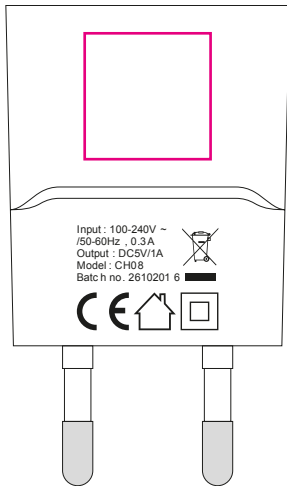

Imprinting way / Werbeanbringung / procédé de marquage:

Logo size / Logo Grösse / taille du logo:

75 x 40 mm

Print colors / Druckfarben / couleurs d'impression:

ca. Pantone xxx ca. Pantone xxx ca. Pantone xxx

Front

Side

Back

Housing color / Gehäusefarbe / Couleur du boîtier:

White / Weiss / Blanc

Imprinting way / Werbeanbringung / procédé de marquage:

Logo size / Logo Grösse / taille du logo:

85 x 16 mm

Simulation

Artwork • Auftrag • Client: 3XXXXXX_Kunde_Kom

Version: S1

Date • Date • Datum: 00 / 00 / 2013

Real print foto • Andruckfoto • BAT photo: YES / NO

Real sample • Andruckmuster • BAT produit: YES / NO

Front

Side

Back

Housing color / Gehäusefarbe / Couleur du boîtier:

White / Weiss / Blanc

Imprinting way / Werbeanbringung / procédé de marquage:

Logo size / Logo Grösse / taille du logo:

FRONT: 17 x 17 mm