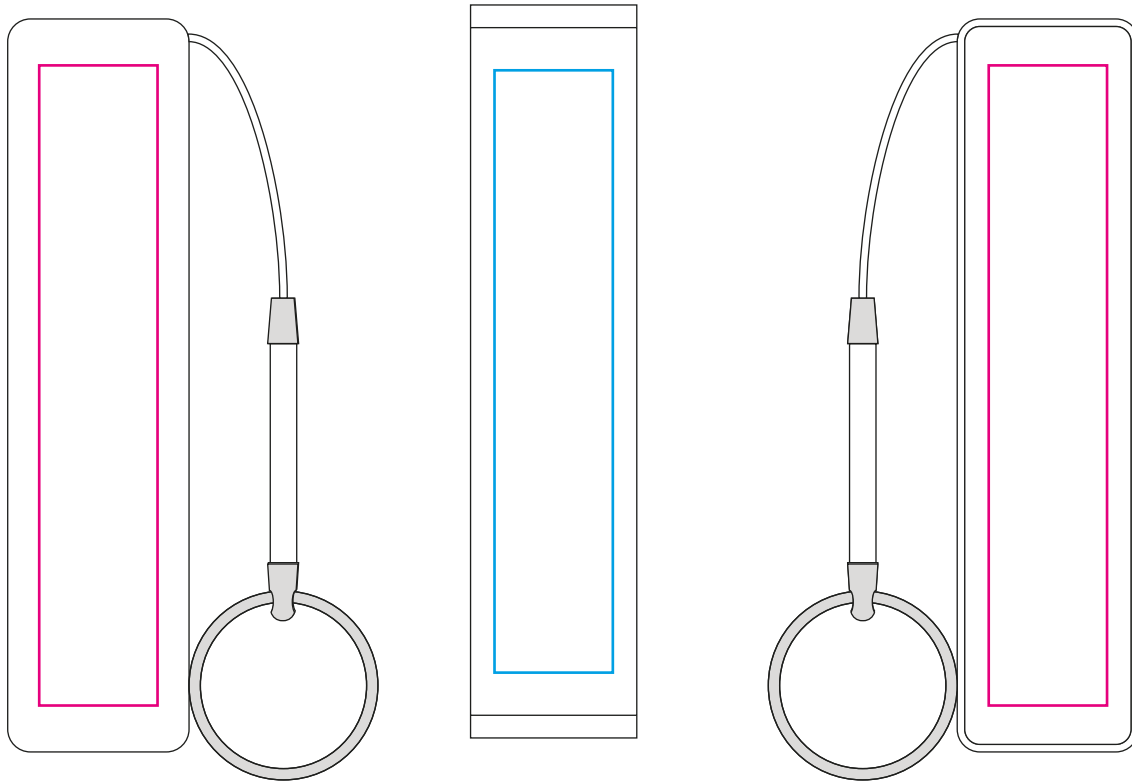

Imprinting way / Werbeanbringung / procédé de marquage:

Logo size / Logo Grösse / taille du logo:

75 x 40 mm

Print colors / Druckfarben / couleurs d'impression:

ca. Pantone xxx ca. Pantone xxx ca. Pantone xxx

Front

Side

Back

Housing color / Gehäusefarbe / Couleur du boîtier:

White / Weiss / Blanc

Imprinting way / Werbeanbringung / procédé de marquage:

Logo size / Logo Grösse / taille du logo:

85 x 16 mm

Front

Side

Back

Housing color / Gehäusefarbe / Couleur du boîtier:

White / Weiss / Blanc

Imprinting way / Werbeanbringung / procédé de marquage:

Logo size / Logo Grösse / taille du logo:

FRONT: 17 x 17 mm