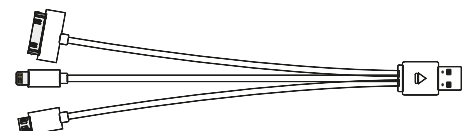

80 x 16 mm

Print colors / Druckfarben / couleurs d'impression:

Pantone xxx

Pantone xxx

Pantone xxx

Standard : Micro USB

Optional: 3 in 1 Ladekabel (ID: 006145)
Micro USB, iPhone 5/5S/6/7, Type C

Diese Simulation gibt nur das ungefähre Druck- bzw. Gravurergebnis wieder. Im Zweifelsfall sollte ein Freigabemuster zur Freigabe bestellt werden.
Cette simulation est réalisée à titre indicatif (gravure laser, impression...). En cas de doute veuillez demander un BAT produit.