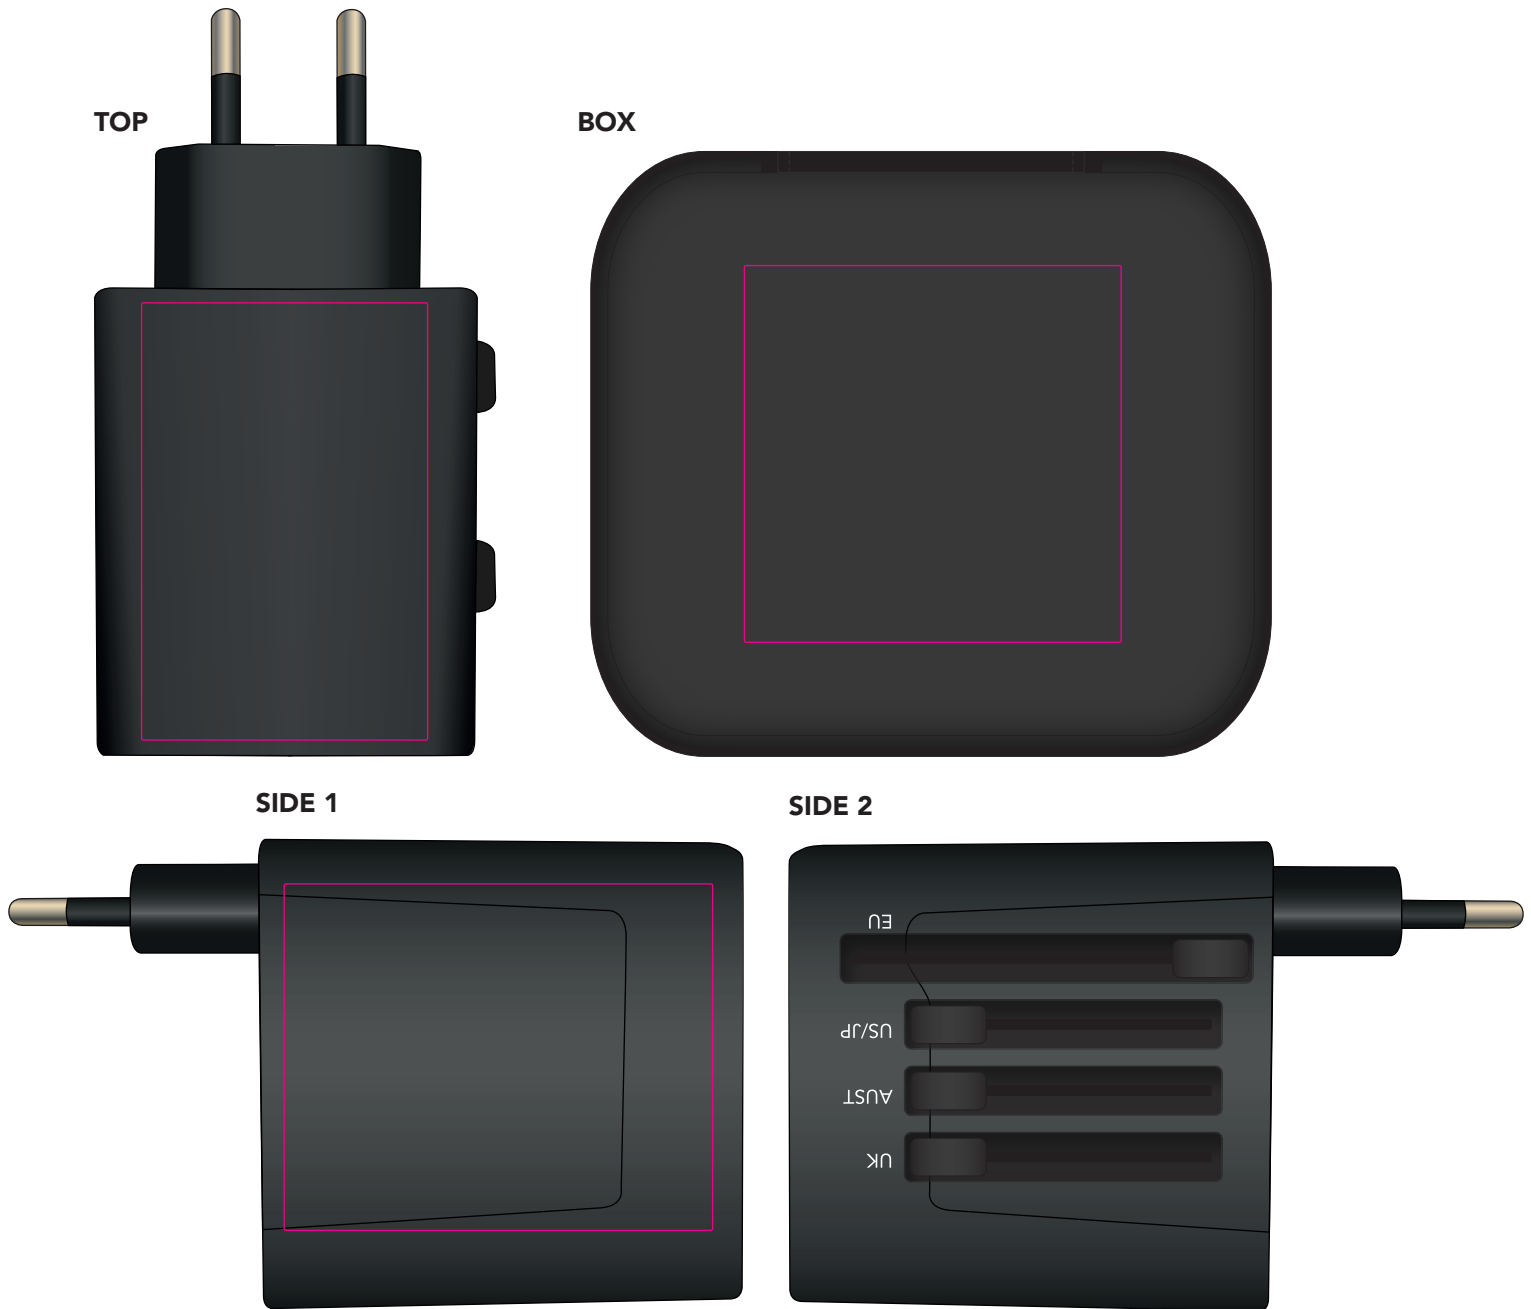

Simulation

Artwork • Auftrag • Client: 3XXXXXX_Kunde_Kom

Version: S1

Date • Date • Datum: 00 / 00 / 2015

Real print foto • Andruckfoto • BAT photo: YES / NO
Real sample • Andruckmuster • BAT produit: YES / NO

Housing color / Gehäusefarbe / Couleur du boitier:

Standard Black / Schwarz / noir

Imprinting way / Werbeanbringung / procédé de marquage:

Logo size / Logo Grösse / taille du logo:

Top: 38 × 58 mm Box: 50 × 50 mm

Side: 46 × 58 mm

Print colors / Druckfarben / couleurs d'impression:

Pantone xxx

Pantone xxx

*Diese Simulation gibt nur das ungefähre Druck- bzw. Gravurergebnis wieder. Im Zweifelsfall sollte ein Freigabemuster zur Freigabe bestellt werden.
Cette simulation est réalisée à titre indicatif (gravure laser, impression...). En cas de doute veuillez demander un BAT produit.*