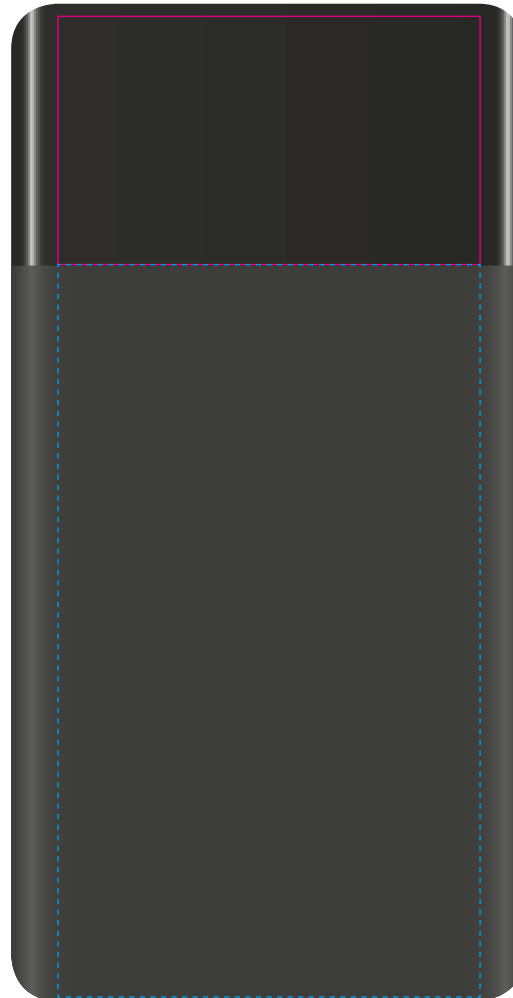

Simulation

Artwork • Auftrag • Client: 3XXXXXX_Kunde_Kom

Version: S1

Date • Date • Datum: 00 / 00 / 2015

Real print foto • Andruckfoto • BAT photo: YES / NO

Real sample • Andruckmuster • BAT produit: YES / NO

FRONT

BACK

Druckposition1

Druckposition 2

Imprinting way /
Werbeanbringung /
procédé de marquage:

Housing color /
Gehäusefarbe /
Couleur du boîtier:

Standard black /
Schwarz /
noir

Logo size /
Logo Grösse /
taille du logo:

Position1: 33 x 56 mm
Position2: 97 x 56 mm

Print colors /
Druckfarben /
couleurs d'impression:

Pantone xxx
 Pantone xxx