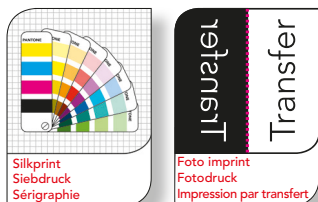

Front: 76 × 95 mm

**Print colors / Druckfarben / couleurs d'impression:**

- Pantone xxx  
 Pantone xxx

# Simulation

**Artwork • Auftrag • Client:** 3XXXXXX\_Kunde\_Kom

**Version:** S1

**Date • Date • Datum:** 00 / 00 / 2015

**Real print foto • Andruckfoto • BAT photo:** YES  / NO

**Real sample • Andruckmuster • BAT produit:** YES  / NO

**FRONT  
VORDERSEITE  
RECTO**

**Housing color / Gehäusefarbe / Couleur du boîtier:**

Standard black / Schwarz / noir

**Imprinting way / Werbeanbringung / procédé de marquage:**

**Logo size / Logo Grösse / taille du logo:**

Front: 76 × 95 mm

**Print colors / Druckfarben / couleurs d'impression:**

Pantone xxx

Pantone xxx