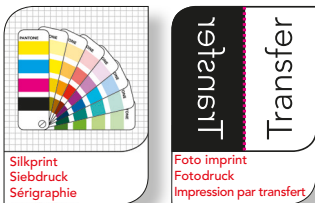

# Simulation

**Artwork • Auftrag • Client:** 3XXXXXX\_Kunde\_Kom

**Version:** S1

**Date • Date • Datum:** 00 / 00 / 2015

**Real print foto • Andruckfoto • BAT photo:** YES  / NO

**Real sample • Andruckmuster • BAT produit:** YES  / NO

**FRONT  
VORDERSEITE  
RECTO**

**Housing color / Gehäusefarbe / Couleur du boîtier:**

Standard white / Weiß / blanc

**Imprinting way / Werbeanbringung / procédé de marquage:**

**Logo size / Logo Grösse / taille du logo:**

Front: 76 × 95 mm

**Print colors / Druckfarben / couleurs d'impression:**

- Pantone xxx  
 Pantone xxx

Front: 76 × 95 mm

**Print colors / Druckfarben / couleurs d'impression:**

Pantone xxx

Pantone xxx