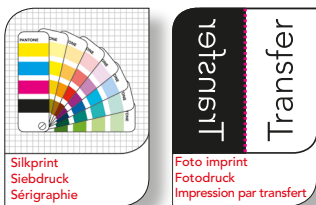

Simulation

Artwork • Auftrag • Client: 3XXXXXX_Kunde_Kom

Version: S1

Date • Date • Datum: 00 / 00 / 2013

Real print foto • Andruckfoto • BAT photo: YES / NO
Real sample • Andruckmuster • BAT produit: YES / NO

FRONT
VORDERSEITE
RECTO

BACK
RÜCKSEITE
VERSO

Housing color / Gehäusefarbe / Couleur du boîtier:

Standard White

Imprinting way / Werbeanbringung / procédé de marquage:

Logo size / Logo Grösse / taille du logo:

Silkprint: 11 x 7 mm / 15 x 7 mm / 48 x 5,4 mm / 10,5 x 9 mm

Fotoprint: 14 x 10 mm / 18,5 x 12 mm / 13,5 x 12 mm

Print colors / Druckfarben / couleurs d'impression:

- Pantone xxx
- Pantone xxx
- Pantone xxx

*Diese Simulation gibt nur das ungefähre Druck- bzw. Gravurergebnis wieder. Im Zweifelsfall sollte ein Freigabemuster zur Freigabe bestellt werden.
Cette simulation est réalisée à titre indicatif (gravure laser, impression...). En cas de doute veuillez demander un BAT produit.*