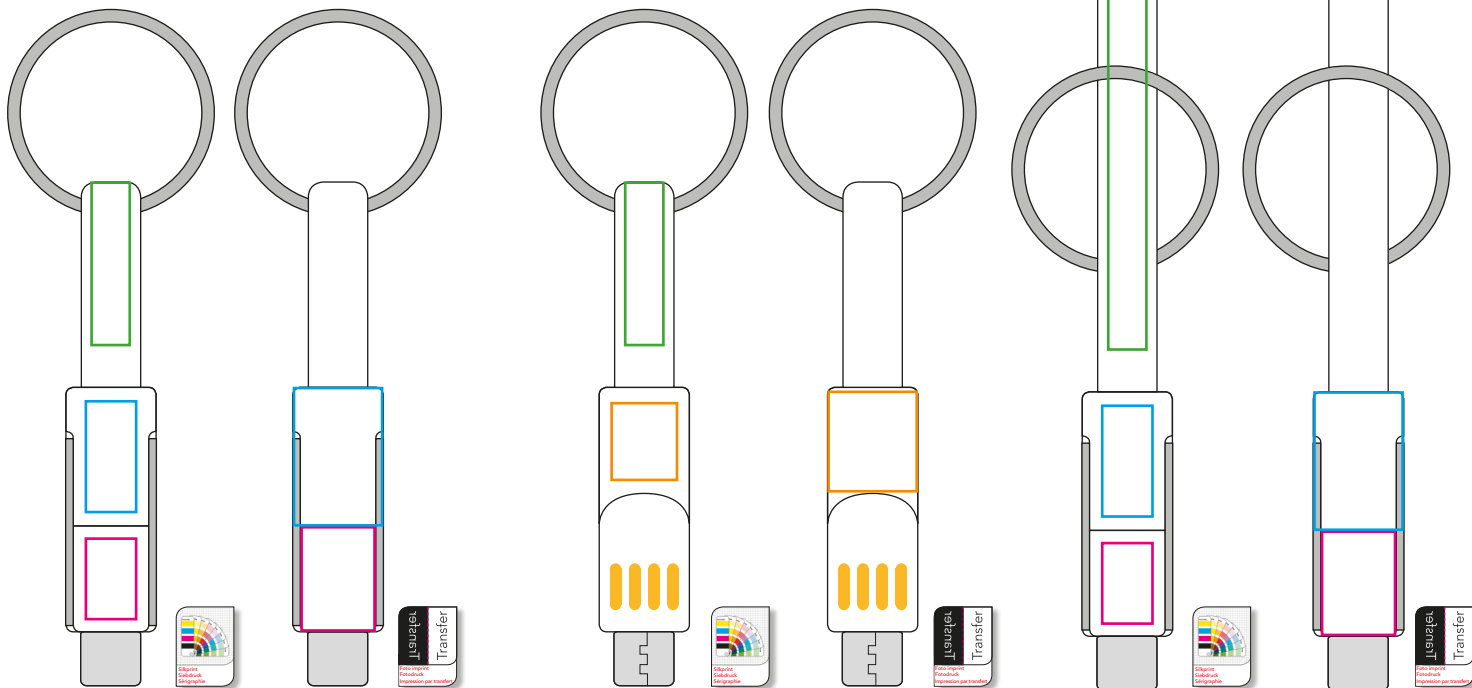

Simulation

Artwork • Auftrag • Client: 3XXXXXX_Kunde_Kom

Version: S1

Date • Date • Datum: 00 / 00 / 2013

Real print foto • Andruckfoto • BAT photo: YES / NO
Real sample • Andruckmuster • BAT produit: YES / NO

FRONT
VORDERSEITE
RECTO

BACK
RÜCKSEITE
VERSO

Housing color / Gehäusefarbe / Couleur du boîtier:

Standard White

Imprinting way / Werbeanbringung / procédé de marquage:

Logo size / Logo Grösse / taille du logo:

Silkprint: 11 x 7 mm / 15 x 7 mm / 48 x 5,4 mm / 10,5 x 9 mm

Fotoprint: 14 x 10 mm / 18,5 x 12 mm / 13,5 x 12 mm

Print colors / Druckfarben / couleurs d'impression:

- Pantone xxx
- Pantone xxx
- Pantone xxx