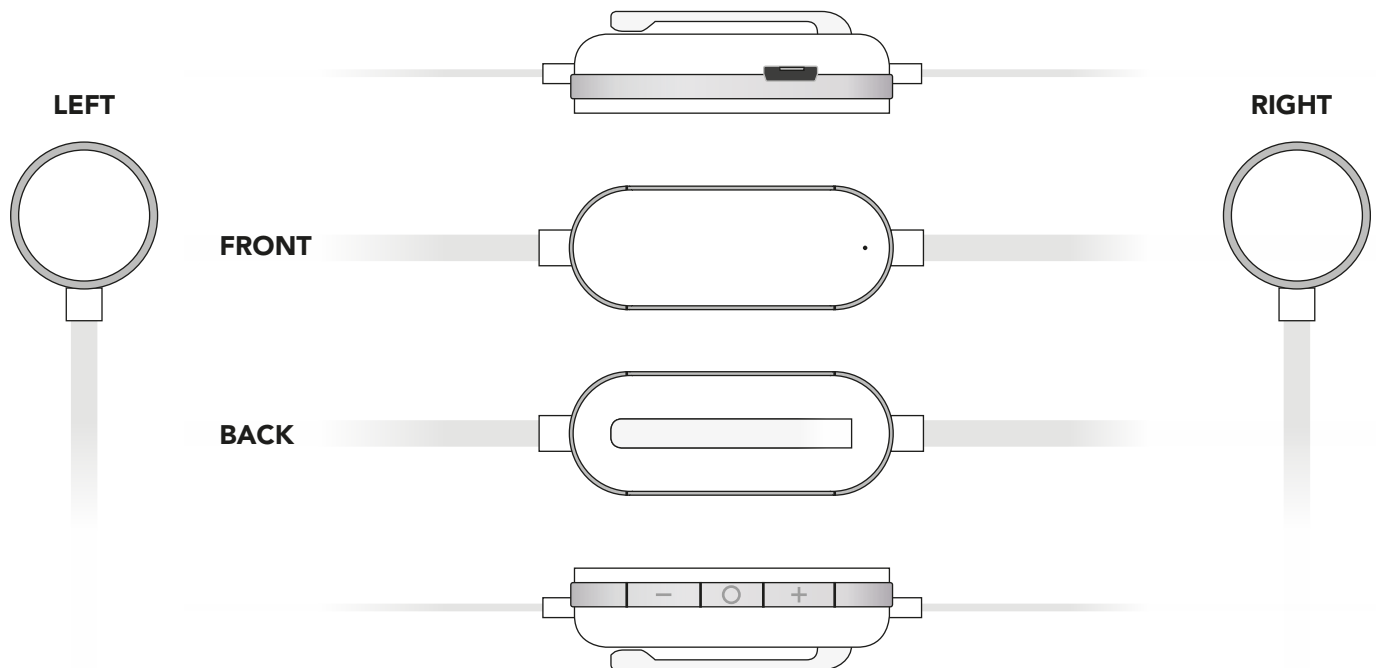

DOMING

Silkprint

Housing color / Gehäusefarbe / Couleur du boîtier:

Standard White

Imprinting way / Werbeanbringung / procédé de marquage:

Logo size / Logo Grösse / taille du logo:

Doming: \varnothing 18 mm / 14 x 40 mm

Silkprint: \varnothing 12 mm / 12 x 30 mm

Print colors / Druckfarben / couleurs d'impression:

- Pantone xxx
- Pantone xxx
- Pantone xxx

Max 3 colors

*Diese Simulation gibt nur das ungefähre Druck- bzw. Gravurergebnis wieder. Im Zweifelsfall sollte ein Freigabemuster zur Freigabe bestellt werden.
Cette simulation est réalisée à titre indicatif (gravure laser, impression...). En cas de doute veuillez demander un BAT produit.*