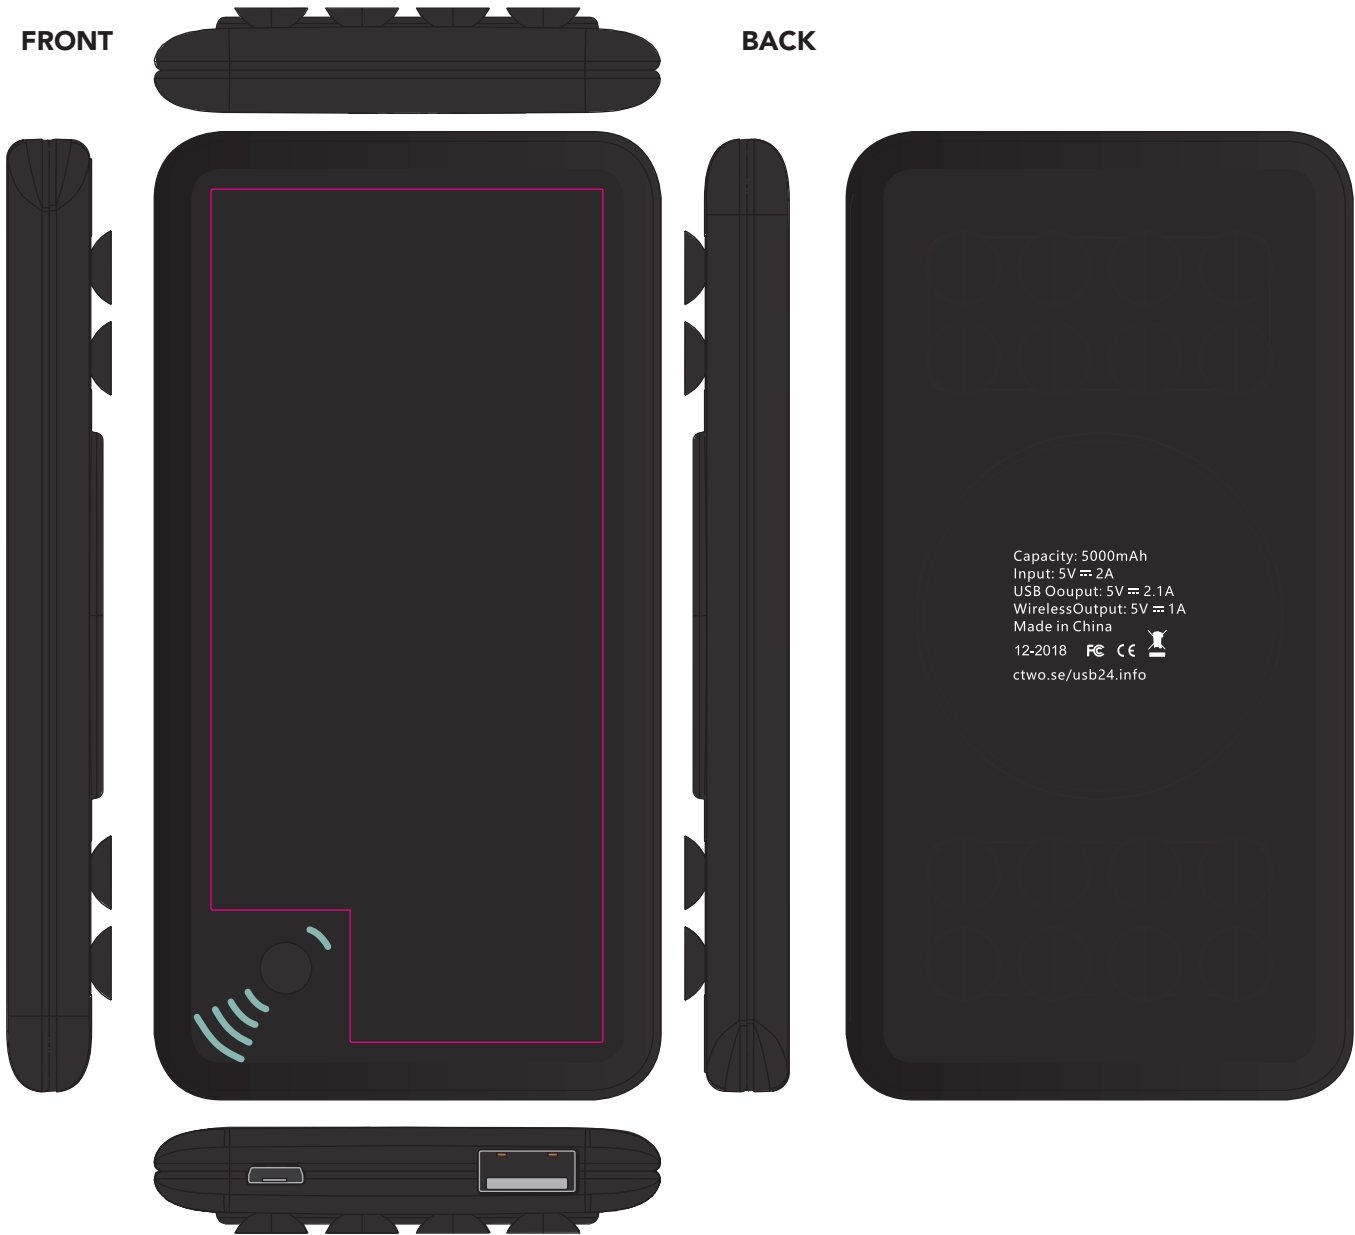

FRONT

BACK

**Housing color / Gehäusefarbe / Couleur du boitier:**

Standard Black / Schwarz / Noir

Imprinting way / Werbeanbringung / procédé de marquage:**Logo size / Logo Grösse / taille du logo:**

Front: 113 × 52 mm

**Print colors / Druckfarben / couleurs d'impression:** Pantone xxx Pantone xxx Pantone xxx

*Diese Simulation gibt nur das ungefähre Druck- bzw. Gravurergebnis wieder. Im Zweifelsfall sollte ein Freigabemuster zur Freigabe bestellt werden.
 Cette simulation est réalisée à titre indicatif (gravure laser, impression...). En cas de doute veuillez demander un BAT produit.*