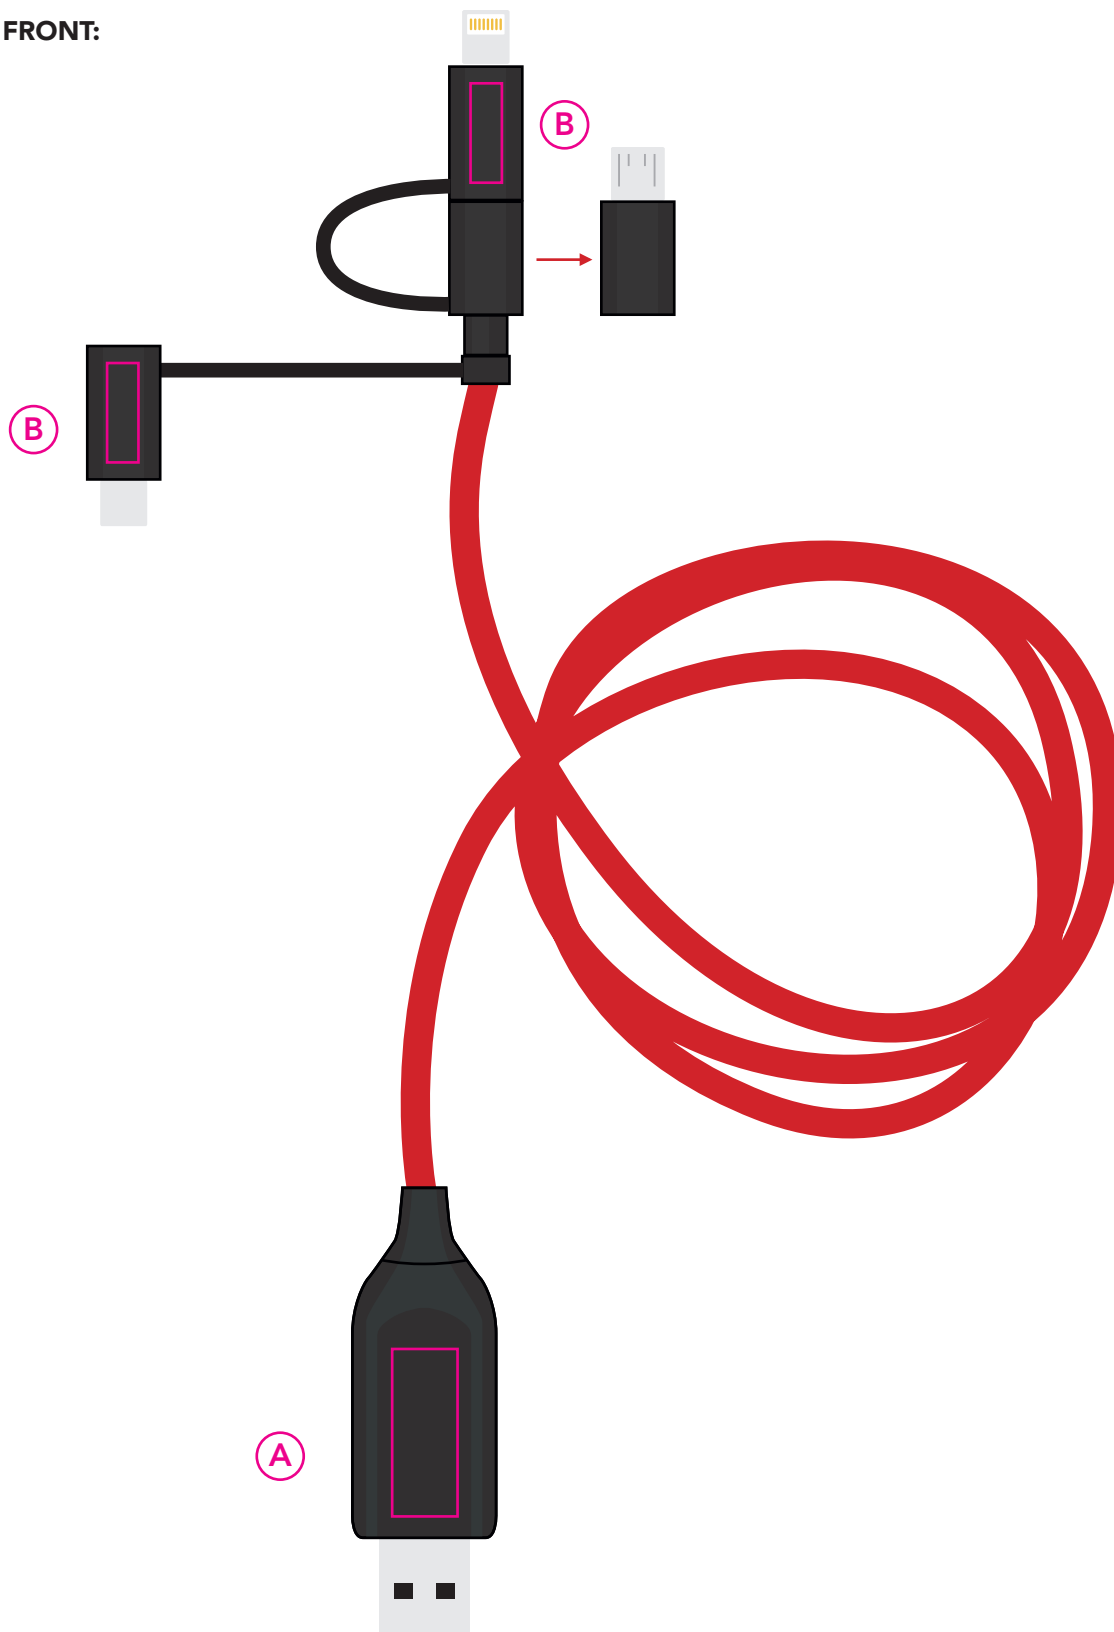

BACK:

Housing color / Gehäusefarbe / Couleur du boîtier: Standard Black / schwarz / noir **LED RED**

Imprinting way / Werbeanbringung / procédé de marquage:

Logo size / Logo Grösse / taille du logo:

Ⓐ 22,5 x 9 mm Ⓑ 13,5 x 4,5 mm