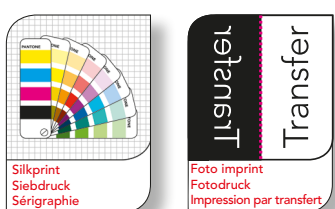

Simulation

Artwork • Auftrag • Client: 31xxxxxxx

Version: 1

Date • Datum: 08 / 10 / 2018

Real print foto • Andruckfoto • BAT photo: YES / NO
 Real sample • Andruckmuster • BAT produit: YES / NO

FRONT:

BACK:

Housing color / Gehäusefarbe / Couleur du boîtier:

Standard White / Weiss / Blanc

Logo size / Logo Grösse / taille du logo:

Logo: 15 x 25 mm

Imprinting way / Werbeanbringung / procédé de marquage:

Print colors / Druckfarben / couleurs d'impression:

MAX 3 colors

Pantone xxx Pantone xxx Pantone xxx