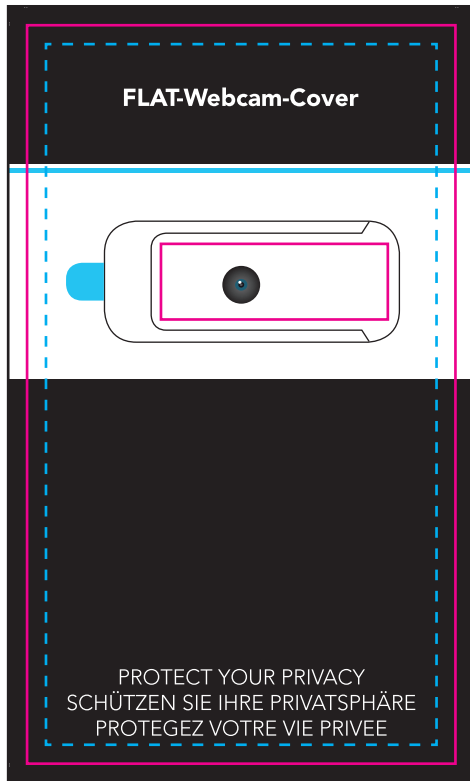

## FLAT-Webcam-Cover

ID: 006757 - silkprint - CMYK

Artwork • Auftrag • Client: 3XXXXXX\_Kunde\_Kom

Version: S1

Date • Date • Datum: 00 / 00 / 2012

Real print foto • Andruckfoto • BAT photo: YES  / NO

Real sample • Andruckmuster • BAT produit: YES  / NO

### CARD Front

### CARD Back