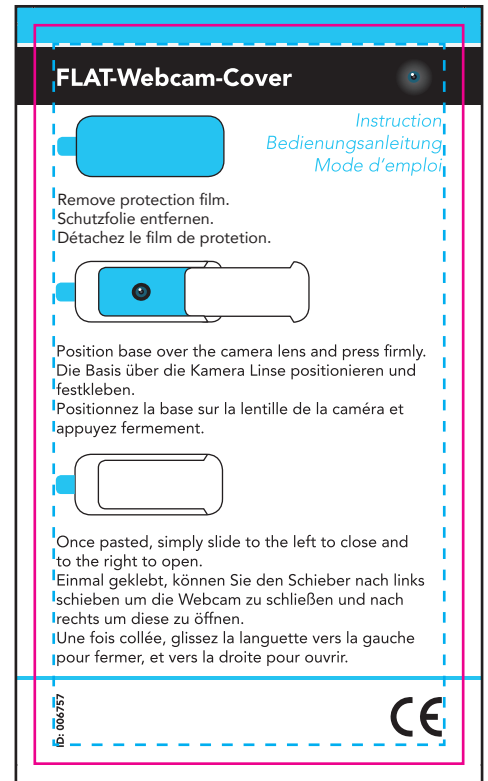

Simulation

FLAT-Webcam-Cover

ID: 006757 - silkprint - CMYK

Artwork • Auftrag • Client: 3XXXXXX_Kunde_Kom

Version: S1

Date • Date • Datum: 00 / 00 / 2012

Real print foto • Andruckfoto • BAT photo: YES ☐ / NO ☒

Real sample • Andruckmuster • BAT produit: YES ☐ / NO ☒

CARD Front

CARD Back

Imprinting way / Werbeanbringung / procédé de marquage:

Logo size / Logo Grösse / taille du logo:

Cover: Silkprint: 30 x 10 mm CMYK: 39 x 16 mm

Card: 98 x 57 mm

Print colors / Druckfarben / couleurs d'impression: max 3C

- ☐ ca. Pantone xxx
- ☐ ca. Pantone xxx
- ☐ ca. Pantone xxx

WEBCAM Cover - Silkprint

WEBCAM Cover - CMYK

Diese Simulation gibt nur das ungefähre Druck- bzw. Gravurergebnis wieder. Im Zweifelsfall sollte ein Freibabemuster zur Freigabe bestellt werden. Bitte beachten Sie auch, dass Standtoleranzen von 1 mm möglich sind. Veuillez noter que des tolérances de 1 mm sont possibles. Cette simulation est réalisée à titre indicatif (gravure laser, impression...). En cas de doute veuillez demander un BAT produit.