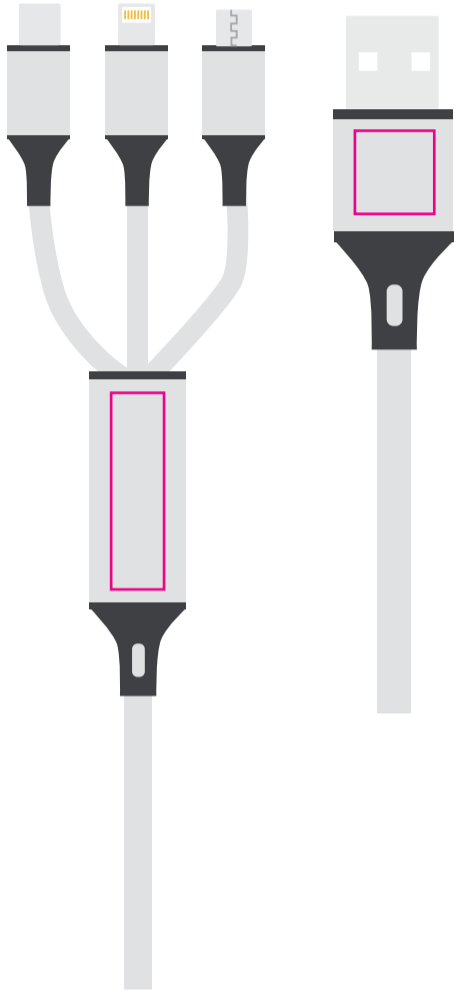

Simulation

Artwork • Auftrag • Client: 32xxxxxxxx

Version: 1

Date • Date • Datum: 26 / 06 / 2019

Real print foto • Andruckfoto • BAT photo: YES / NO
 Real sample • Andruckmuster • BAT produit: YES / NO

FRONT:

BACK:

Housing color / Gehäusefarbe / Couleur du boîtier:

Standard silver / Silber / Argent

Imprinting way / Werbeanbringung / procédé de marquage:

Logo size / Logo Grösse / taille du logo:

Logo: 26 x 7 mm - 10.5 x 11 mm