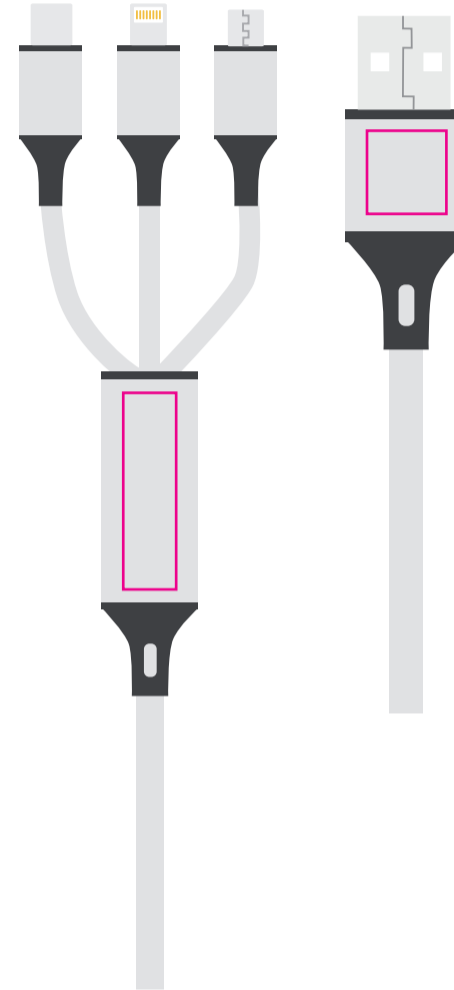

Simulation

Artwork • Auftrag • Client: 32xxxxxxxx

Version: 1

Date • Date • Datum: 26 / 06 / 2019

Real print foto • Andruckfoto • BAT photo: YES / NO
 Real sample • Andruckmuster • BAT produit: YES / NO

FRONT:

BACK:

Housing color / Gehäusefarbe / Couleur du boîtier:

Standard silver / Silber / Argent

Imprinting way / Werbeanbringung / procédé de marquage:

Logo size / Logo Grösse / taille du logo:

Logo: 26 x 7 mm - 10.5 x 11 mm