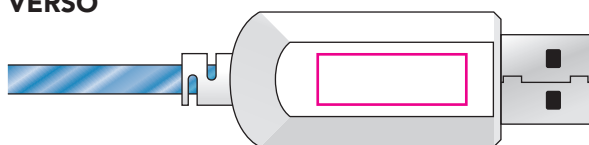

FRONT  
VORDERSEITE  
RECTO

BACK  
RÜCKSEITE  
VERSO

Housing color / Gehäusefarbe / Couleur du boîtier:

blue / blau / bleu ca. Pantone 7460

Imprinting way / Werbeanbringung / procédé de marquage:

Logo size / Logo Grösse / taille du logo:

Front: 20 x 7 mm

Back: 20 x 7 mm

Print colors / Druckfarben / couleurs d'impression:

Pantone xxx

Pantone xxx

Pantone xxx

*Diese Simulation gibt nur das ungefähre Druck- bzw. Gravurergebnis wieder. Im Zweifelsfall sollte ein Freigabemuster zur Freigabe bestellt werden.  
Cette simulation est réalisée à titre indicatif (gravure laser, impression...). En cas de doute veuillez demander un BAT produit.*