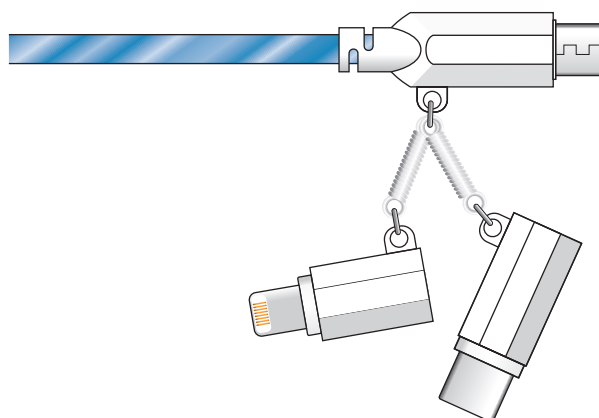

FRONT  
VORDERSEITE  
RECTO

BACK  
RÜCKSEITE  
VERSO

Housing color / Gehäusefarbe / Couleur du boîtier:

blue / blau / bleu ca. Pantone 7460

Imprinting way / Werbeanbringung / procédé de marquage:

Logo size / Logo Grösse / taille du logo: