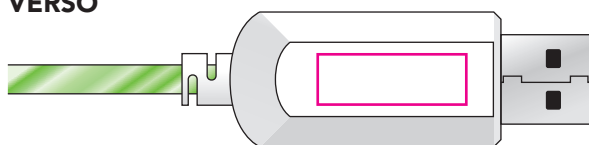

BACK
RÜCKSEITE
VERSO