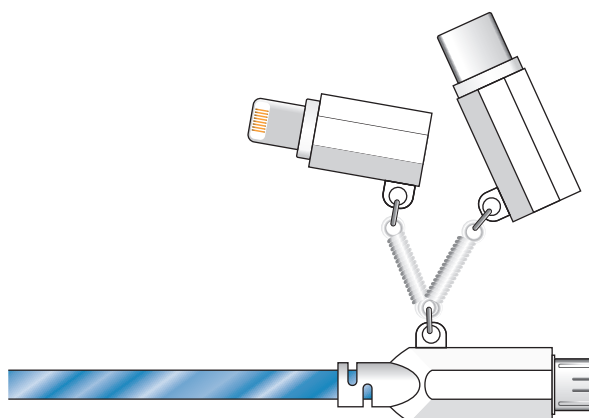

FRONT  
VORDERSEITE  
RECTO

BACK  
RÜCKSEITE  
VERSO

Housing color / Gehäusefarbe / Couleur du boîtier:

blue / blau / bleu ca. Pantone 7460

Imprinting way / Werbeanbringung / procédé de marquage:

Logo size / Logo Grösse / taille du logo: