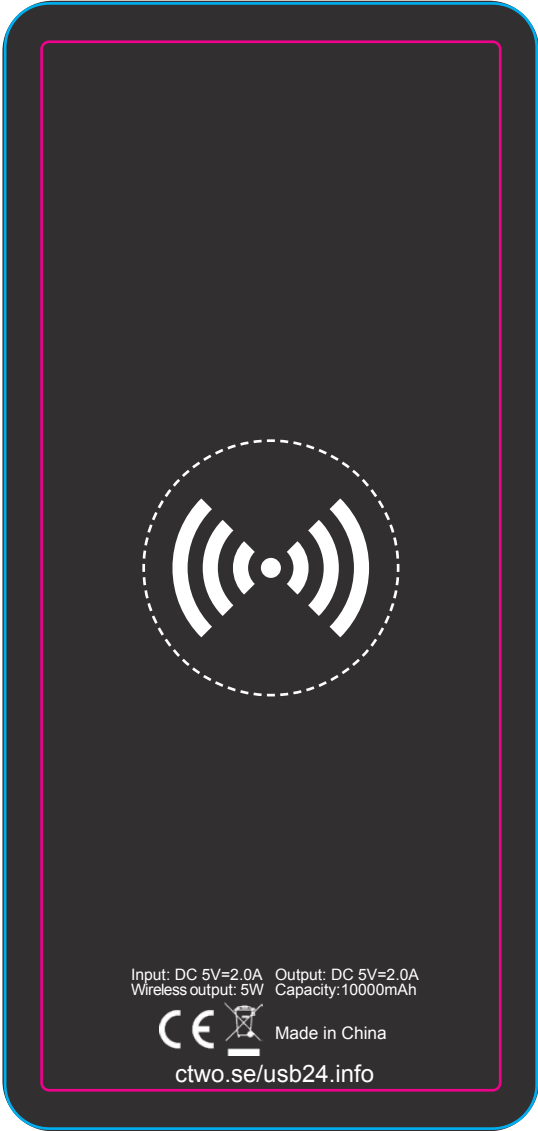

Housing color /
Gehäusefarbe /
Couleur du boîtier:
Standard Black /
schwarz / noir

Imprinting way /
Werbeanbringung /
procédé de
marquage:

Logo size /
Logo Größe /
taille du logo:

Front:
Silkprint: 61 x 139 mm
CMYK: 71 x 149,5 mm

Back:
Silkprint: 61 x 139 mm
CMYK: 71 x 149,5 mm

Print colors /
Druckfarben /
couleurs

d'impression:

- Pantone xxx
- Pantone xxx
- Pantone xxx

FRONT
VORDERSEITE
RECTO

BACK
RÜCKSEITE
VERSO

*Diese Simulation gibt nur das ungefähre Druck- bzw. Gravurergebnis wieder. Im Zweifelsfall sollte ein Freigabemuster zur Freigabe bestellt werden.
Cette simulation est réalisée à titre indicatif (gravure laser, impression...). En cas de doute veuillez demander un BAT produit.*

Housing color /
Gehäusefarbe /
Couleur du boîtier:
Standard White /
weiß / blanc

Imprinting way /
Werbeanbringung /
procédé de
marquage:

Logo size /
Logo Größe /
taille du logo:

Front:

Silkprint: 61 x 139 mm